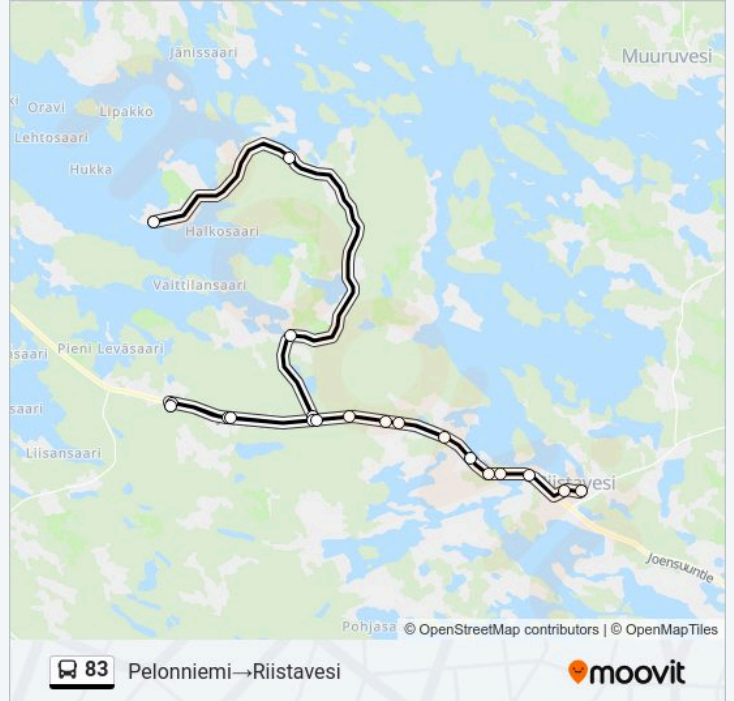

Käytä Moovit-sovellusta löytääksesi lähimmän 83 bussi -aseman ja selvitä, milloin seuraava 83 bussi saapuu.

**Kohde: Pelonniemi→Riistavesi**

20 pysäkkiä

[NÄYTÄ LINJAN AIKATAULUT](#)

Pelonniemi  
Mäentie Th E  
Ryönäntie Th L  
Hussonmäki Th E  
Pelonniemi Th L  
Tammela L  
Vehkalampi, Koulu  
Vehkalampi I  
Tammela I  
Pelonniemi Th I  
Hussonmäki I  
Vartiala Urh. I  
Vartiala (Vt. 9) I  
Lohilahti (Riistavesi) I  
Kankaala (Kuopio) I  
Laajalahti Th I  
Hiekkaniementie I  
Riistavesi Kirkko I  
Koulutie I  
Riistavesi

### Kohde: Vehkalampi, Koulu→Pelonniemi

7 pysäkkiä

[NÄYTÄ LINJAN AIKATAULUT](#)

Vehkalampi, Koulu

Vehkalampi I

Tammela I

Hussonmäki Th P

Ryönäntie Th I