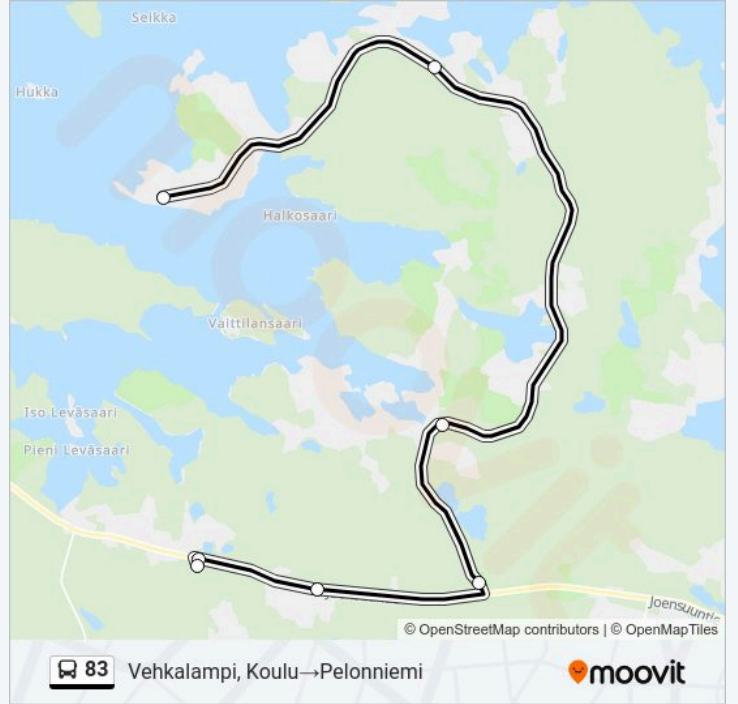

83 bussi -linjan aikataulut ja reittikartat ovat saatavilla offline-tilassa PDF-muodossa osoitteesta moovitapp.com. Näet osoitteesta Moovit-sovellus bussien live-aikataulut, juna-aikataulut tai metrojen aikataulut sekä kaikkien joukkoliikennevälineiden vaiheittaiset ohjeet kaupungissa Kuopio.

© 2025 Moovit - Kaikki Oikeudet Pidätetään