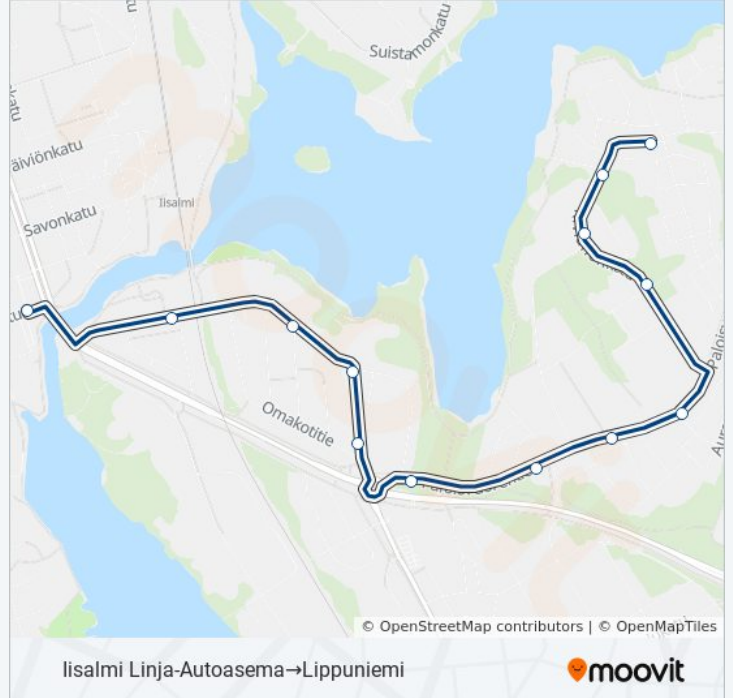

Iisalmi Linja-Autoasema→Lippuniemi

Kohde: Kauppi-Heikin Koulu 1→Iisalmi Linja-Autoasema

15 pysäkkiä

[NÄYTÄ LINJAN AIKATAULUT](#)

Kauppi-Heikin Koulu 1

Kauppi-Heikin Koulu 3

Soraharjuntie 2

Harjuntie P

Harjuntie 2

Peltosalmi P

Viljavarasto 2

Tasoristeys 2

Lepokangas 2

Iisalmen Ammattiopisto 2

Venakontie 1

Mehevä 2

Eteläinen Pohjolankatu L

Iisalmen Kihlakunnanvirasto P

Iisalmi Linja-Autoasema

1 bussi Aikataulu

Kauppi-Heikin Koulu 1→Iisalmi Linja-Autoasema

Reitin aikataulu:

maanantai	Ei Toiminnassa
tiistai	17.22
keskiviikko	17.22
torstai	17.22
perjantai	Ei Toiminnassa
lauantai	Ei Toiminnassa
sunnuntai	Ei Toiminnassa

1 bussi Info

Ohje: Kauppi-Heikin Koulu 1→Iisalmi Linja-Autoasema

Pysäkit: 15

Matkan kesto: 13 min

Linjan yhteenveto: