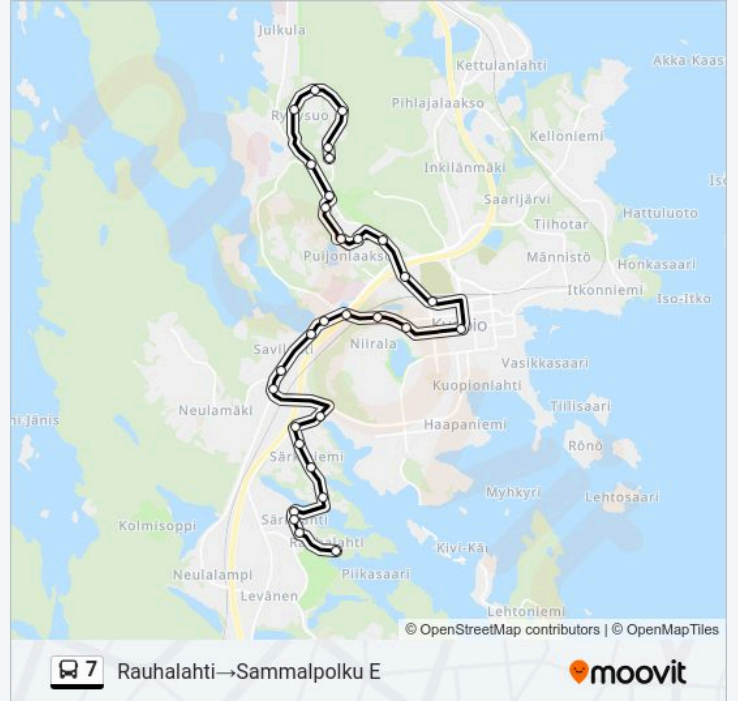

Suksitie P

Ahkiotie 2 P

Puijon Tuolihissi P

Niuva Th P

Rypysuo P

Lakkapolku I

Länsi-Puijo E

Kanervatie E

Sammalpolku E

Kohde: Rauhalampi → Rypysuo P

26 pysäkkiä

[NÄYTÄ LINJAN AIKATAULUT](#)

Rauhalampi

Särkilahdenkatu P

Mateenmutka P

Särkiranta P