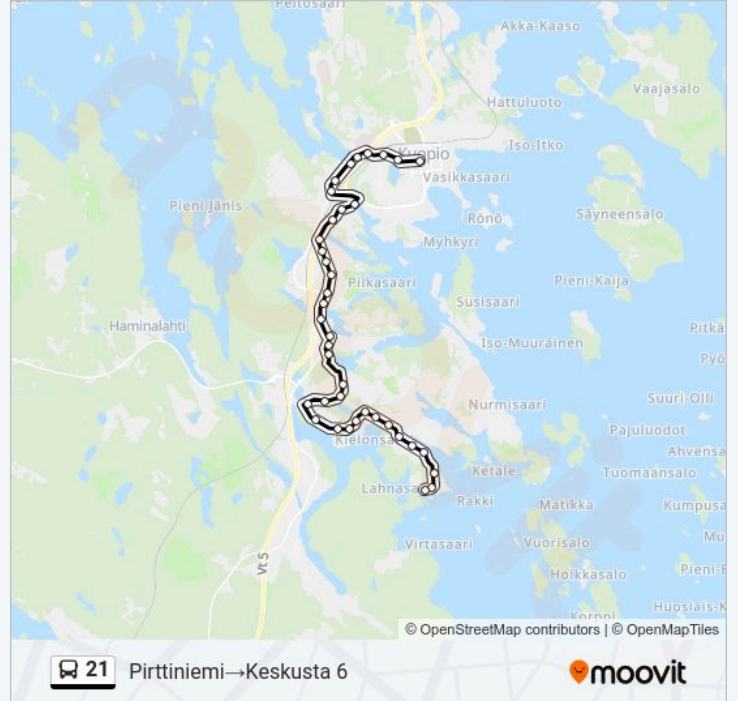

Turo I

Poliisiasema I

Keskusta 6

### Kohde: Pirttiniemi→Puijonsarvi L

55 pysäkkiä

[NÄYTÄ LINJAN AIKATAULUT](#)

Pirttiniemi

Haukikuja P

Kuorekuja P

Romanianraitti P

Vaajalahdentie P