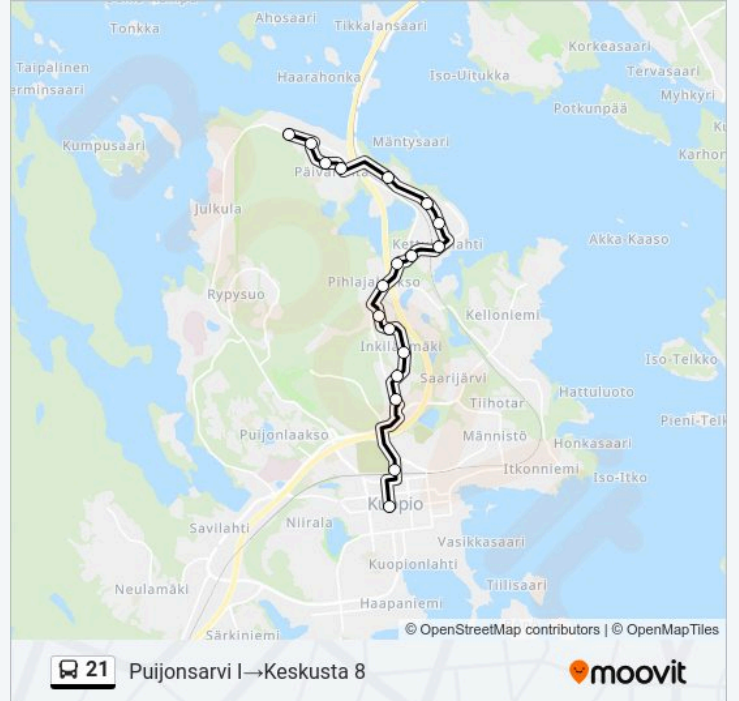

Keskusta 8

Kohde: Pirttiniemi→Päiväranta P

54 pysäkkiä

[NÄYTÄ LINJAN AIKATAULUT](#)

Pirttiniemi
Haukikuja P
Kuorekuja P
Romanianraitti P
Vaajalahdentie P
Amerikanraitti P
Raatekatu L
Kielonranta L
Pirtintie L
Hulkontie L
Mertapuisto L
Koiravedenkatu L
Haarakastie L
Pitkälahden Koulu I
Huuhkajankuja I
Koppelonkuja I
Petosenmutka P
Nurmirannantie P

21 bussi Aikataulu

Pirttiniemi→Päiväranta P Reitin aikataulu:

maanantai	05:20-21:45
tiistai	05:20-21:45
keskiviikko	05:20-21:45
torstai	05:20-21:45
perjantai	05:20-00:45
lauantai	06:10-00:40
sunnuntai	06:10-22:00

21 bussi Info

Ohje: Pirttiniemi→Päiväranta P

Pysäkit: 54

Matkan kesto: 57 min

Linjan yhteenveto: