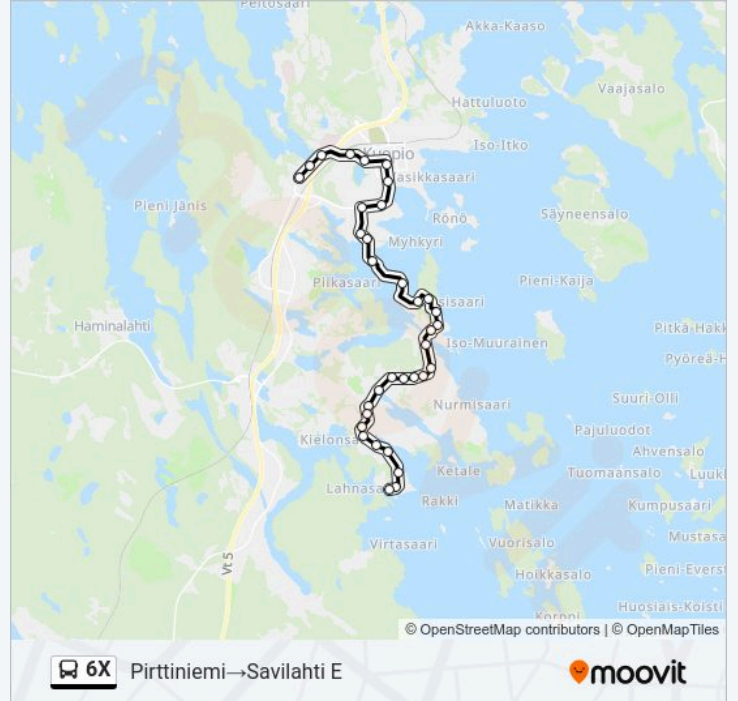

### Kohde: Savilahti P→Pirttiniemi

34 pysäkkiä

[NÄYTÄ LINJAN AIKATAULUT](#)

Savilahti P

Snellmania P

Canthia P

Viestikatu I

Turo I