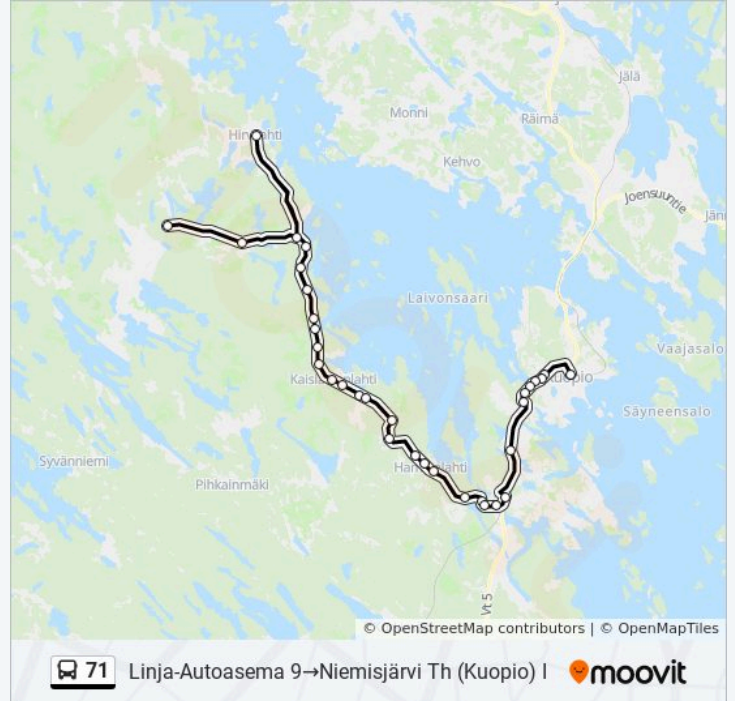

Kohde: Linja-Autoasema 9→Niemisjärvi,E

26 pysäkkiä

[NÄYTÄ LINJAN AIKATAULUT](#)

Linja-Autoasema
Hatsalankatu P
Opistotie P
Leväsen Ramppi E
Neulalampi L
Haminamäentie L
Haminalahden Hovi P
Kasperintie P
Jalkalantie P
Auma-Aho P
Häntäaho P