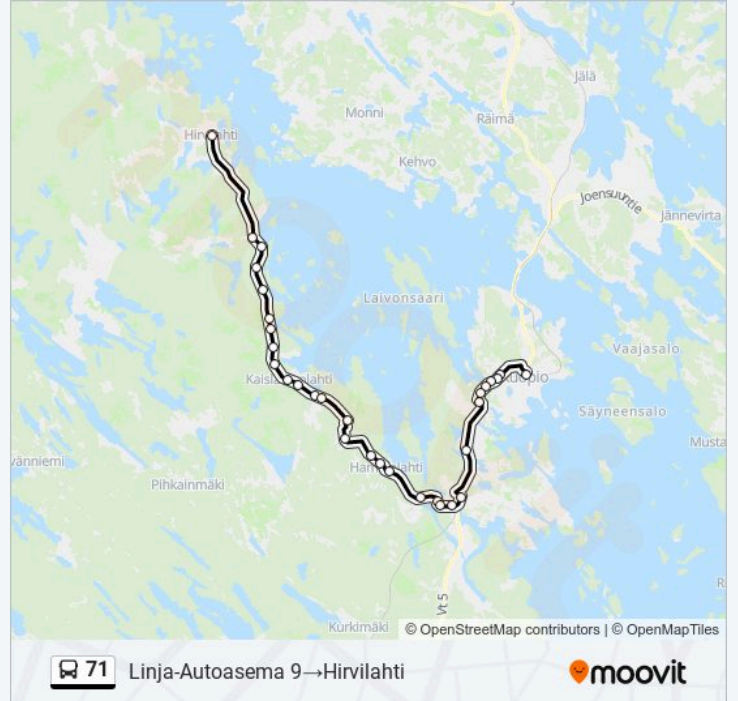

Käränkänientie P

Suovu P

Ruokoharjuntie P

Sepukkala P

Lamperila P

Hirvilahti

Kohde: Linja-Autoasema 9→Niemisjärvi Th (Kuopio) I

33 pysäkkiä