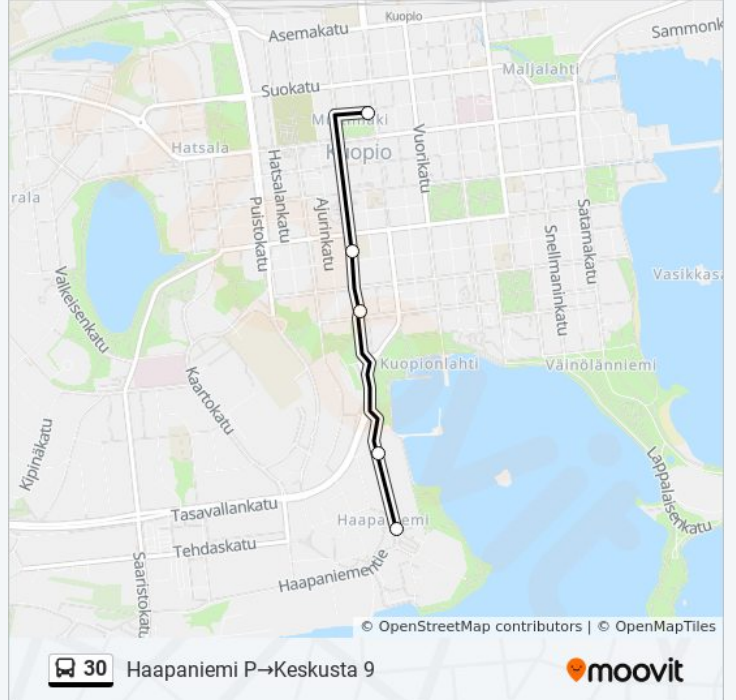

Kohde: Haapaniemi P→Panninniemi

45 pysäkkiä

[NÄYTÄ LINJAN AIKATAULUT](#)

Haapaniemi P
Haapaniementie 3 P
Musiikkikeskus P
Keskusta 9
Puijonkatu 35 P
Matkakeskus P
Sisustajantie I
Päiväranta Ramppi P
Selluntie P
Takasalo P
Vuorela Teollisuusalue L
Kunnonpaikka P
Vuorela P
Laaksopolku L
Simpantie L
Kalliorinne I
Rissalantie I
Rissalantie Th (Vuorela) P

30 bussi Aikataulu

Haapaniemi P→Panninniemi Reitin aikataulu:

maanantai	Ei Toiminnassa
tiistai	Ei Toiminnassa
keskiviikko	Ei Toiminnassa
torstai	05:50 - 16:00
perjantai	05:50 - 16:00
lauantai	Ei Toiminnassa
sunnuntai	Ei Toiminnassa

30 bussi Info

Ohje: Haapaniemi P→Panninniemi

Pysäkit: 45

Matkan kesto: 56 min

Linjan yhteenveto: