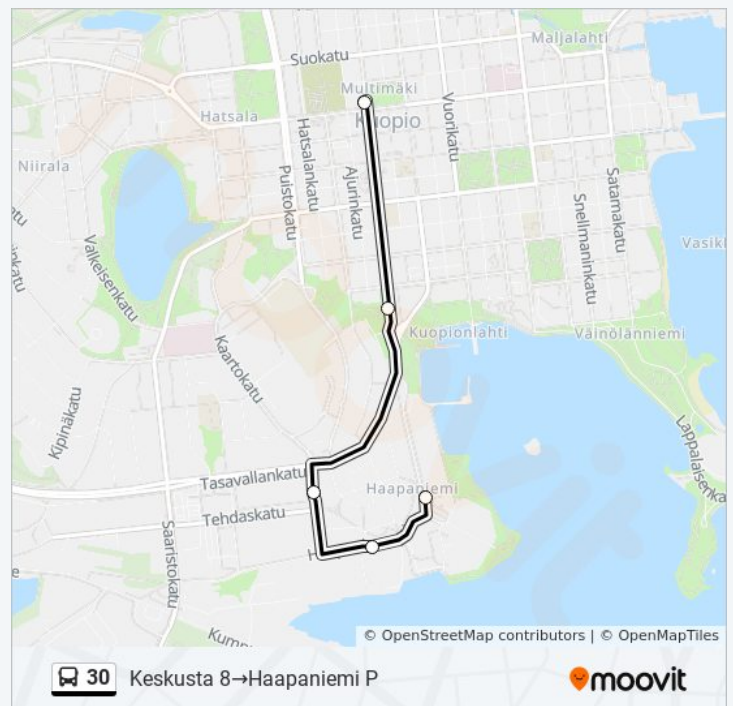

Jynkänkatu E

Lämpövoimala I

Haapaniemi P

perjantai

12:50 - 13:50

lauantai

Ei Toiminnassa

sunnuntai

Ei Toiminnassa

30 bussi Info

Ohje: Keskusta 8→Haapaniemi P

Pysäkit: 5

Matkan kesto: 5 min

Linjan yhteenveto:

Kohde: Panninniemi→Haapaniemi P

45 pysäkkiä

[NÄYTÄ LINJAN AIKATAULUT](#)

Panninniemi

Sointutie I

Pyylampi E (Siilinjärvi)

Räisäläntie E

Siilinjärvi Keskusta E

Pappilanrinne E

Risuharju E

Kanavapolku E

Jousitie E

30 bussi Aikataulu

Panninniemi→Haapaniemi P Reitin aikataulu:

maanantai

Ei Toiminnassa

tiistai

Ei Toiminnassa

keskiviikko

Ei Toiminnassa

torstai

06:50 - 16:00

perjantai

06:50 - 16:00

lauantai

Ei Toiminnassa

sunnuntai

Ei Toiminnassa

30 bussi Info

Ohje: Panninniemi→Haapaniemi P

Pysäkit: 45

Matkan kesto: 54 min