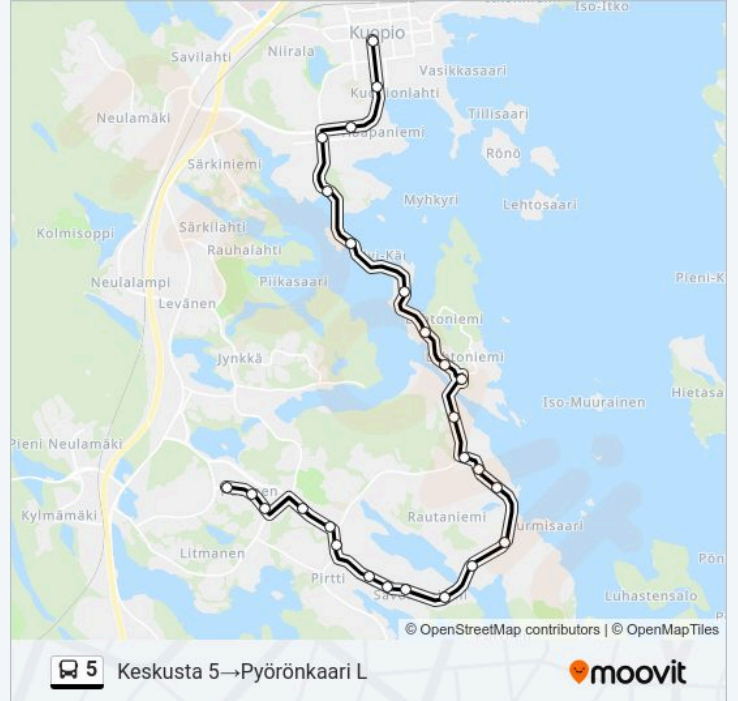

**5 bussi Info****Ohje:** Keskusta 5→Pyörönkaari L**Pysäkit:** 26**Matkan kesto:** 22 min**Linjan yhteenveto:**

Petosentie L

Porkkanakatu L

Kypäräkatu L

Pyöröntori L

Pyörönkaari L

## Kohde: Puijonlaakso P→Pyörönkaari L

38 pysäkkiä

[NÄYTÄ LINJAN AIKATAULUT](#)

Puijonlaakso P

Suksitie P

Sammakkolampi L

Rajala L

Tekma E

Suunnistajantie I

Savonia I

Puijonlaaksontie E

Kys - Puijonlaaksontie E

Viestikatu I

Turo I

Poliisiasema I

Keskusta 5