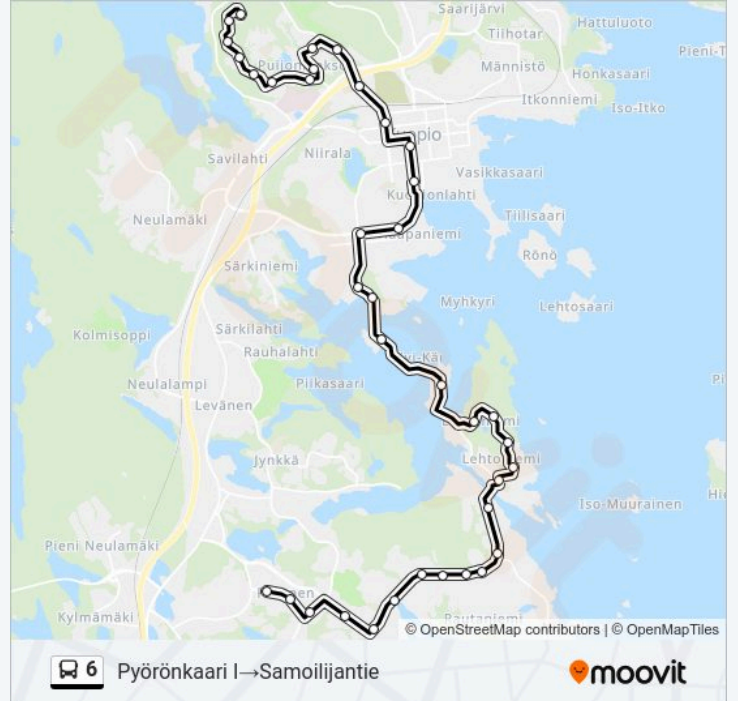

Tasavallankatu I
Veijaripuisto I
Musiikkikeskus P
Keskusta 7
Kasarmipuisto P
Opistotie P
Suurmäentie P
Hiihtäjätie L
Puijonlaakso E
Savonia L
Suunnistajantie L
Tekma P
Kuntokuja P
Retkeilijätie P
Suunnistajanpuisto P
Samoilijantie

Kohde: Pyörönkaari I→Keilantori P

13 pysäkkiä

[NÄYTÄ LINJAN AIKATAULUT](#)

Pyörönkaari I
Blominkatu I
Pelastusopisto P
Porkkanakatu I
Petosentie P
Mulkankatu I
Pölläkkä I
Isännäntie I
Rautaniemen Risteys I
Haltijankatu I
Jynkänmäenkatu P
Paloniementie P
Keilantori P

6 bussi Aikataulu

Pyörönkaari I→Keilantori P Reitin aikataulu:

maanantai	21:28-22:28
tiistai	21:28-22:28
keskiviikko	21:28-22:28
torstai	21:28-22:28
perjantai	21:28-22:28
lauantai	Ei Toiminnassa
sunnuntai	Ei Toiminnassa

6 bussi Info

Ohje: Pyörönkaari I→Keilantori P

Pysäkit: 13

Matkan kesto: 9 min

Linjan yhteenveto: