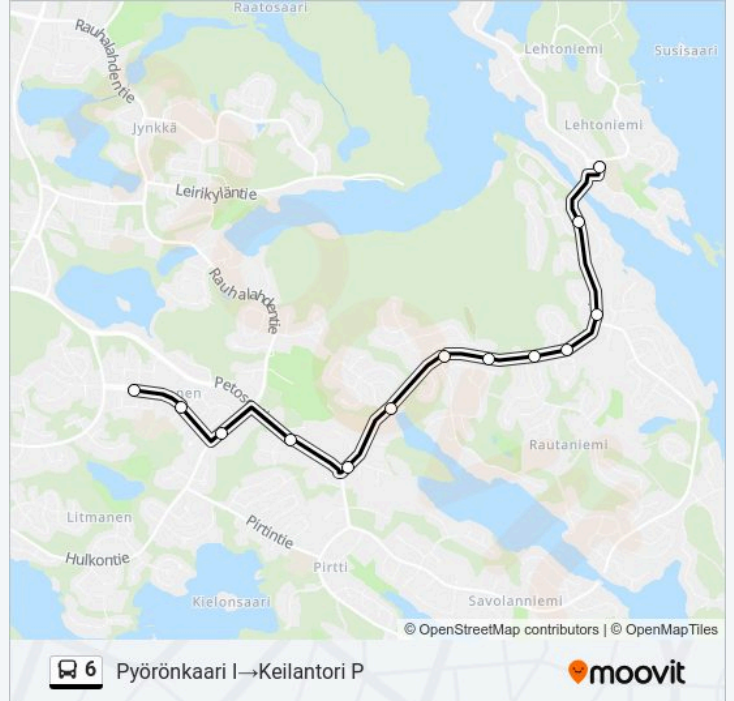

Kohde: Keilantori E→Pyöröntori L

12 pysäkkiä

[NÄYTÄ LINJAN AIKATAULUT](#)

Keilantori E
Paloniementie E
Jynkänmäenkatu E
Haltijankatu L
Rautaniemen Risteys L
Isännäntie L
Pölläkkä L
Mutkankatu L
Petosentie L
Porkkanakatu L
Kypäräkatu L
Pyöröntori L

6 bussi Aikataulu

Keilantori E→Pyöröntori L Reitin aikataulu:

maanantai	05:15-06:15
tiistai	05:15-06:15
keskiviikko	05:15-06:15
torstai	05:15-06:15
perjantai	05:15-06:15
lauantai	06:15-08:55
sunnuntai	Ei Toiminnassa

6 bussi Info

Ohje: Keilantori E→Pyöröntori L

Pysäkit: 12

Matkan kesto: 9 min

Linjan yhteenveto: