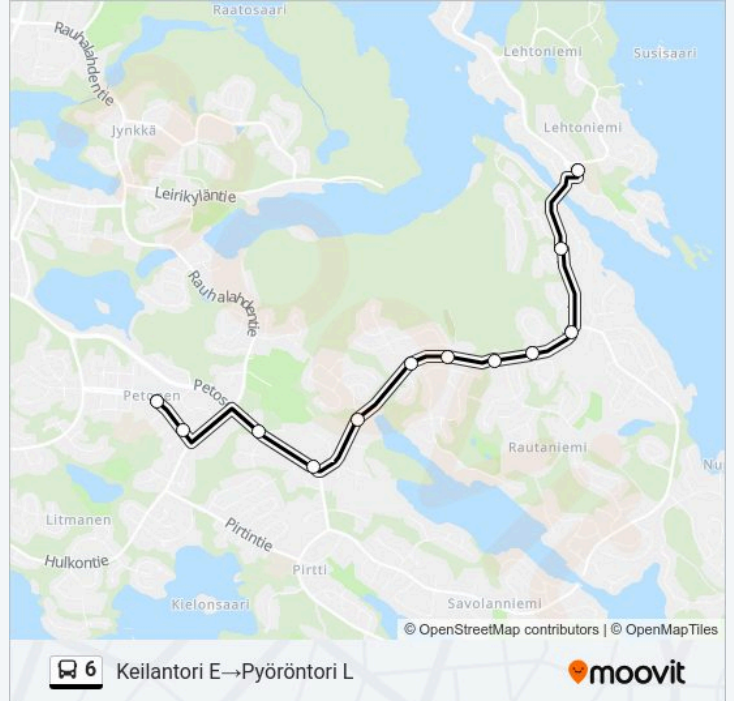

Matkan kesto: 9 min

Linjan yhteenveto:

Kohde: Samoilijantie→Pyöröntori L

35 pysäkkiä

[NÄYTÄ LINJAN AIKATAULUT](#)

Samoilijantie

Suunnistajanpuisto E

Retkeilijäntie E