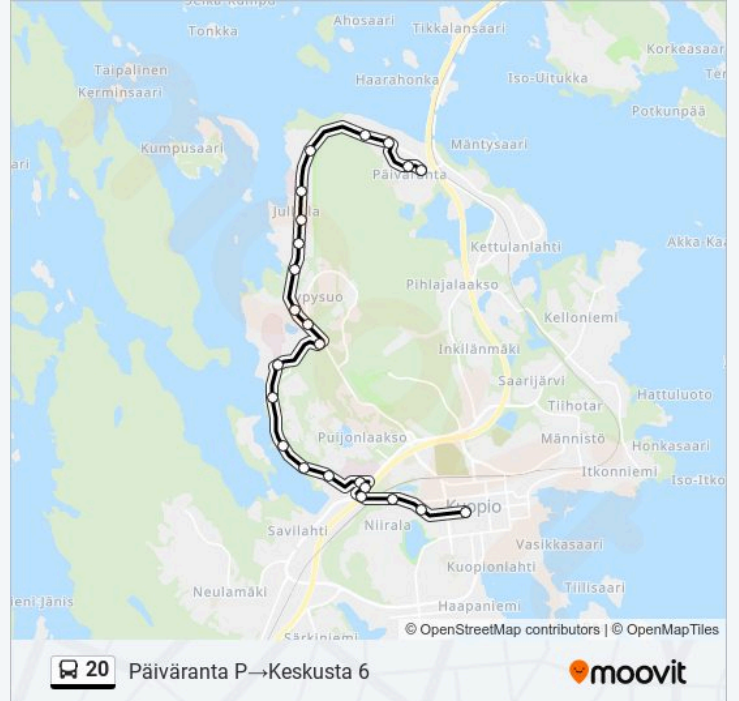

Kys - Puijonlaaksontie E

Viestikatu I

Turo I

Poliisiasema I

Keskusta 6

20 bussi -linjan aikataulut ja reittikartat ovat saatavilla offline-tilassa PDF-muodossa osoitteesta moovitapp.com. Näet osoitteesta Moovit-sovellus bussien live-aikataulut, juna-aikataulut tai metrojen aikataulut sekä kaikkien joukkoliikennevälineiden vaiheittaiset ohjeet kaupungissa Kuopio.

© 2024 Moovit - Kaikki Oikeudet Pidätetään