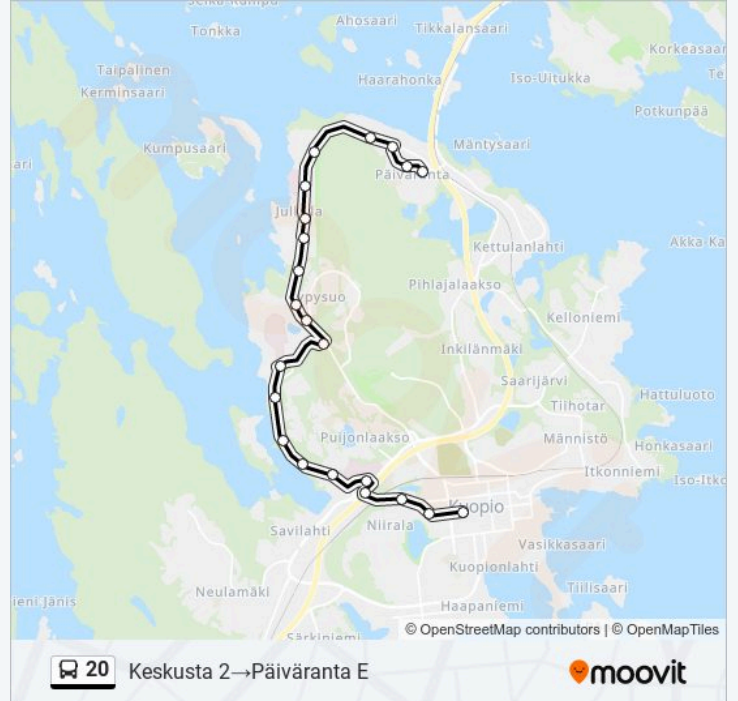

20 bussi Info

Ohje: Keskusta 2→Päiväranta E

Pysäkit: 22

Matkan kesto: 20 min

Linjan yhteenveto:

Puijonsarvi I

Vaahteratie E

Metsäkummuntie I

Päiväranta E

Kohde: Keskusta 2→Sillankorva I

21 pysäkkiä

[NÄYTÄ LINJAN AIKATAULUT](#)

Keskusta 2

Teatterikulma L

Turo L

Kys - Puijonlaaksontie P