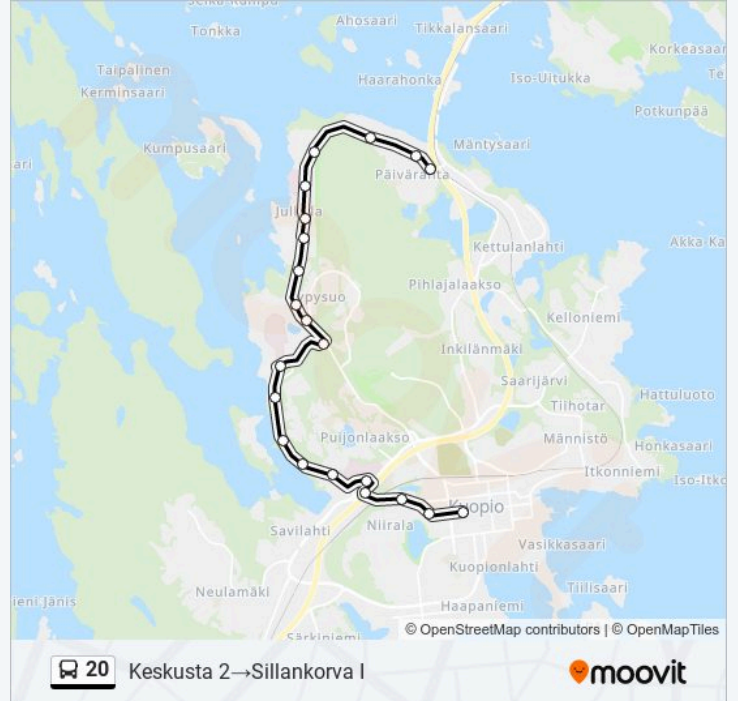

Linjan yhteenveto:

Puijonsarvi I

Petäjätie I

Sillankorva I

Kohde: Päiväranta P→Keskusta 6

23 pysäkkiä

[NÄYTÄ LINJAN AIKATAULUT](#)

Päiväranta P