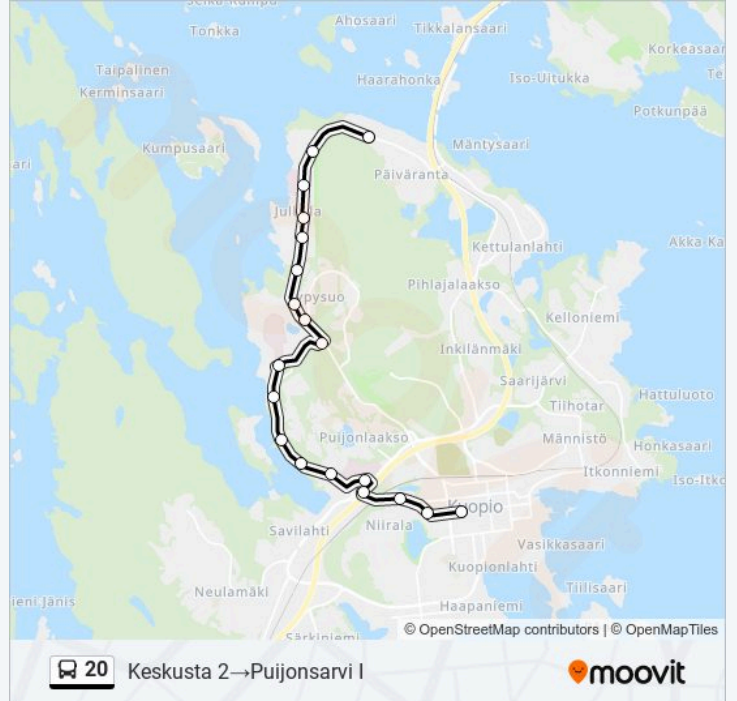

Kohde: Keskusta 2→Päiväranta E

22 pysäkkiä

[NÄYTÄ LINJAN AIKATAULUT](#)

Keskusta 2

Teatterikulma L

Turo L

Kys - Puijonlaaksontie P

Kys - Piha L

Harjula P

Harjulanranta P

Savisaari P

Niuvanportti P

Niuva I

Niuva Th I

Länsi-Puijon Päiväkoti P

Niuvanniemi P

Keinänlahti P

Julkulanniementie P

Paloahontie P

Julkulan Sairaala P

Miettilä P

20 bussi Aikataulu

Keskusta 2→Päiväranta E Reitin aikataulu:

maanantai	10:55 - 18:35
tiistai	10:55 - 18:35
keskiviikko	10:55 - 18:35
torstai	10:55 - 18:35
perjantai	10:55 - 18:35
lauantai	01:15 - 22:45
sunnuntai	01:15 - 23:35

20 bussi Info

Ohje: Keskusta 2→Päiväranta E

Pysäkit: 22

Matkan kesto: 20 min

Linjan yhteenveto: