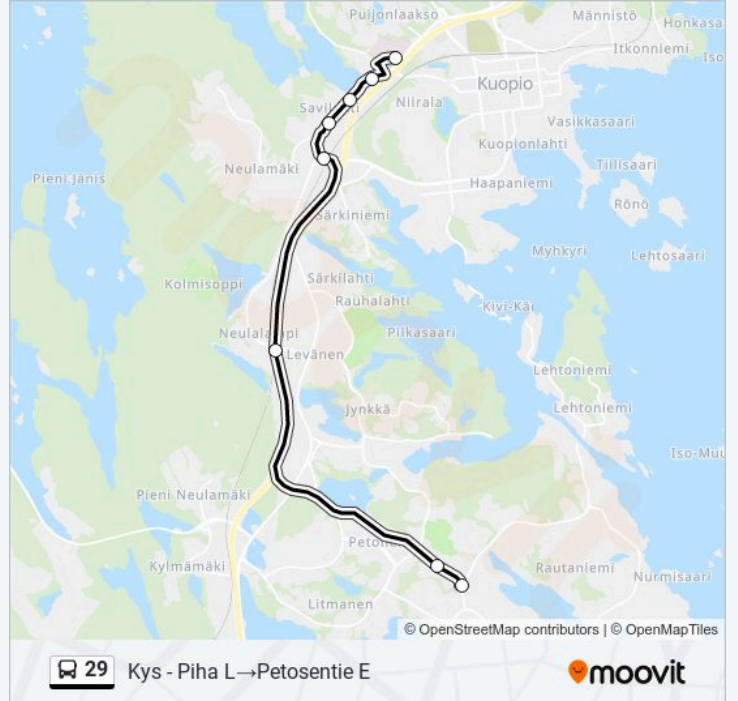

Käytä Moovit-sovellusta löytääksesi lähimmän 29 bussi -aseman ja selvitä, milloin seuraava 29 bussi saapuu.

Kohde: Kys - Piha L → Petosentie E

8 pysäkkiä

[NÄYTÄ LINJAN AIKATAULUT](#)

Kys - Piha L
Canthia E
Snellmania E
Savilahti E
Paloasema I
Leväsen Ramppi E
Porkkanakatu I
Petosentie E

29 bussi Aikataulu

Kys - Piha L → Petosentie E Reitin aikataulu:

maanantai	07:05 - 08:05
tiistai	07:05 - 08:05
keskiviikko	07:05 - 08:05
torstai	07:05 - 08:05
perjantai	07:05 - 08:05
lauantai	Ei Toiminnassa
sunnuntai	Ei Toiminnassa

29 bussi Info

Ohje: Kys - Piha L → Petosentie E

Pysäkit: 8

Matkan kesto: 15 min

Linjan yhteenveto:

Kohde: Kys - Piha L → Torpankatu P

25 pysäkkiä

[NÄYTÄ LINJAN AIKATAULUT](#)

Kotirannankuja L

Rantaraitti L

Arinapolku L

Torpankatu P

Kohde: Petosentie E→Kys - Piha L

28 pysäkkiä

[NÄYTÄ LINJAN AIKATAULUT](#)

Petosentie E