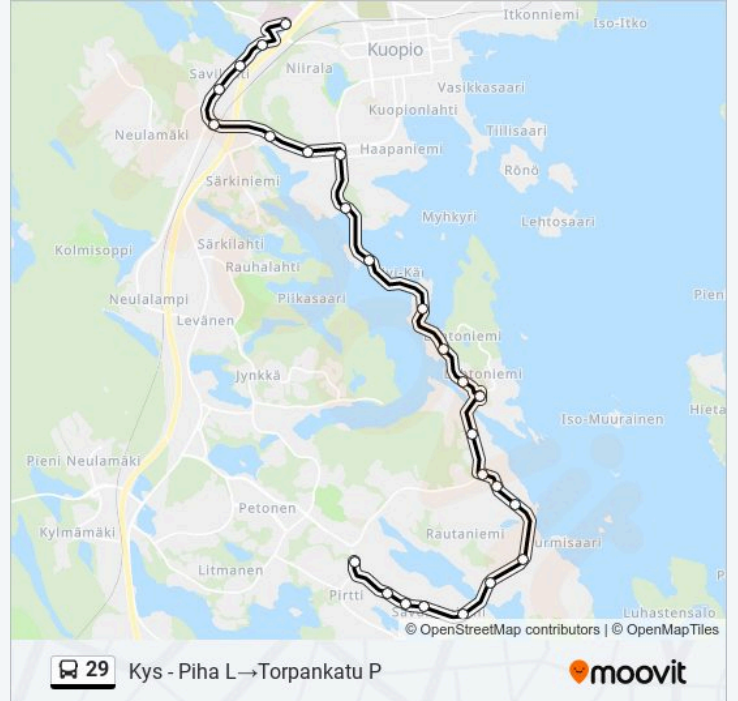

29 bussi Info

Ohje: Kys - Piha L → Torpankatu P

Pysäkit: 25

Matkan kesto: 26 min

Linjan yhteenveto:

Rautaniemi E

Kuurankatu E

Savolanniemi L

Kotirannankuja L

Rantaraitti L

Arinapolku L

Torpankatu P

Kohde: Petosentie E→Kys - Piha L

28 pysäkkiä

[NÄYTÄ LINJAN AIKATAULUT](#)

Petosentie E