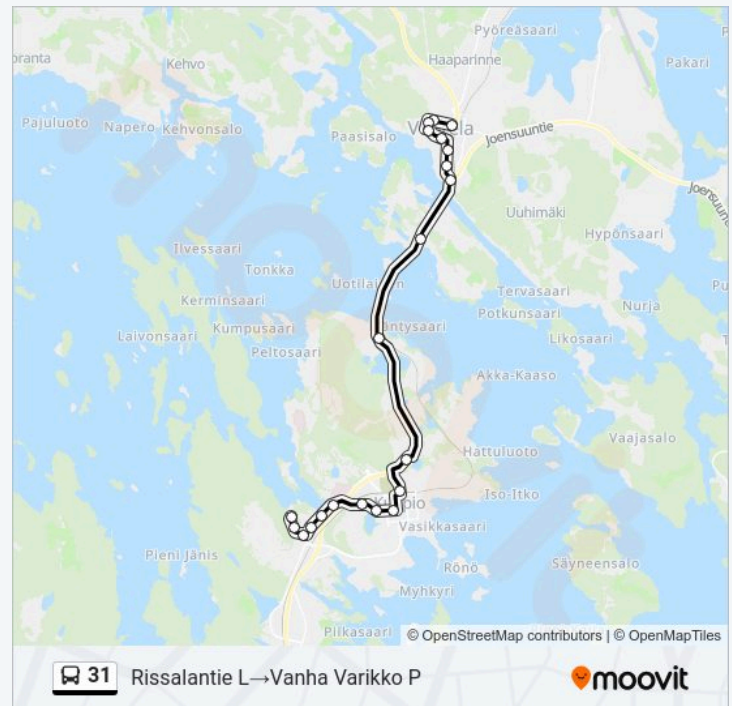

Kohde: Rissalantie L→Vanha Varikko P

21 pysäkkiä

[NÄYTÄ LINJAN AIKATAULUT](#)

Rissalantie L

Kalliorinne L

Rauniokuva E

Simpantie I

Laaksopolku I

Vuorela E

Kunnonpaikka E

Vuorela Ramppi E

Sorsasalon Ramppi E

Päiväranta Ramppi E

Sisustajantie L

Matkakeskus E

Keskusta 2

Teatterikulma L

Turo L

Canthia E

Snellmania E

Savilahti E

Sarastuskaari L

Hehkukatu P

Vanha Varikko P

Rissalantie L→Vanha Varikko P Reitin aikataulu:

maanantai	08:57
tiistai	07:27
keskiviikko	07:27 - 08:57
torstai	07:27
perjantai	Ei Toiminnassa
lauantai	Ei Toiminnassa
sunnuntai	Ei Toiminnassa

31 bussi Info

Ohje: Rissalantie L→Vanha Varikko P

Pysäkit: 21

Matkan kesto: 29 min

Linjan yhteenveto:

31 bussi -linjan aikataulut ja reittikartat ovat saatavilla offline-tilassa PDF-muodossa osoitteesta moovitapp.com. Näet osoitteesta Moovit-sovellus bussien live-aikataulut, juna-aikataulut tai metrojen aikataulut sekä kaikkien joukkoliikennevälineiden vaihteittaiset ohjeet kaupungissa Kuopio.

© 2024 Moovit - Kaikki Oikeudet Pidätetään