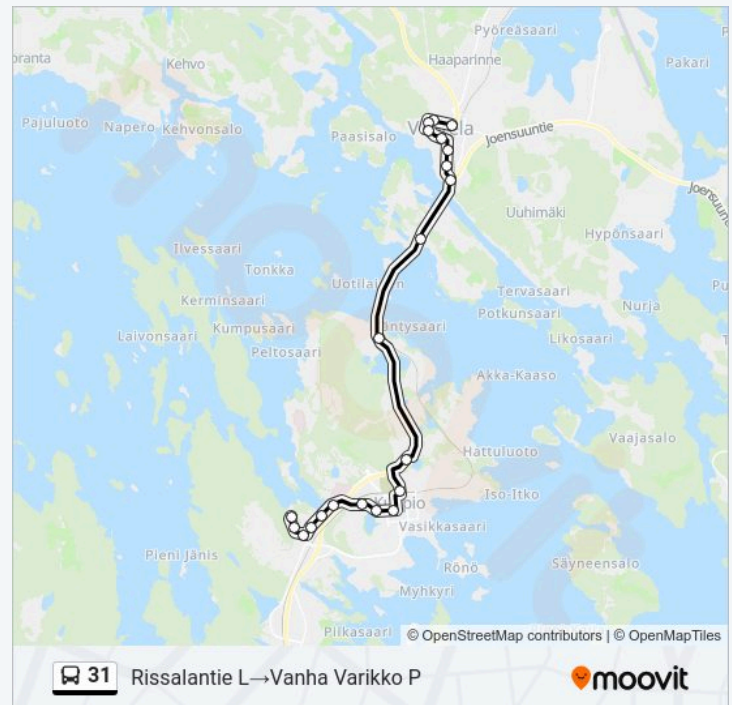

Kohde: Rissalantie L→Vanha Varikko P

21 pysäkkiä

[NÄYTÄ LINJAN AIKATAULUT](#)

Rissalantie L

Kalliorinne L

Rauniokuva E

Simpantie I

Laaksopolku I

Vuorela E

Kunnonpaikka E

Vuorela Ramppi E

Sorsasalon Ramppi E

Päiväranta Ramppi E

Sisustajantie L

Matkakeskus E

Keskusta 2

Teatterikulma L

Turo L

Canthia E

Snellmania E

Savilahti E

Sarastuskaari L

Hehkukatu P

Vanha Varikko P

31 bussi Aikataulu

Rissalantie L→Vanha Varikko P Reitin aikataulu:

maanantai	08:57
tiistai	07:27
keskiviikko	07:27-08:57
torstai	07:27
perjantai	07:27
lauantai	Ei Toiminnassa
sunnuntai	Ei Toiminnassa

31 bussi Info

Ohje: Rissalantie L→Vanha Varikko P

Pysäkit: 21

Matkan kesto: 29 min

Linjan yhteenveto:

31 bussi -linjan aikataulut ja reittikartat ovat saatavilla offline-tilassa PDF-muodossa osoitteesta moovitapp.com. Näet osoitteesta Moovit-sovellus bussien live-aikataulut, juna-aikataulut tai metrojen aikataulut sekä kaikkien joukkoliikennevälineiden vaihteittaiset ohjeet kaupungissa Kuopio.

© 2025 Moovit - Kaikki Oikeudet Pidätetään