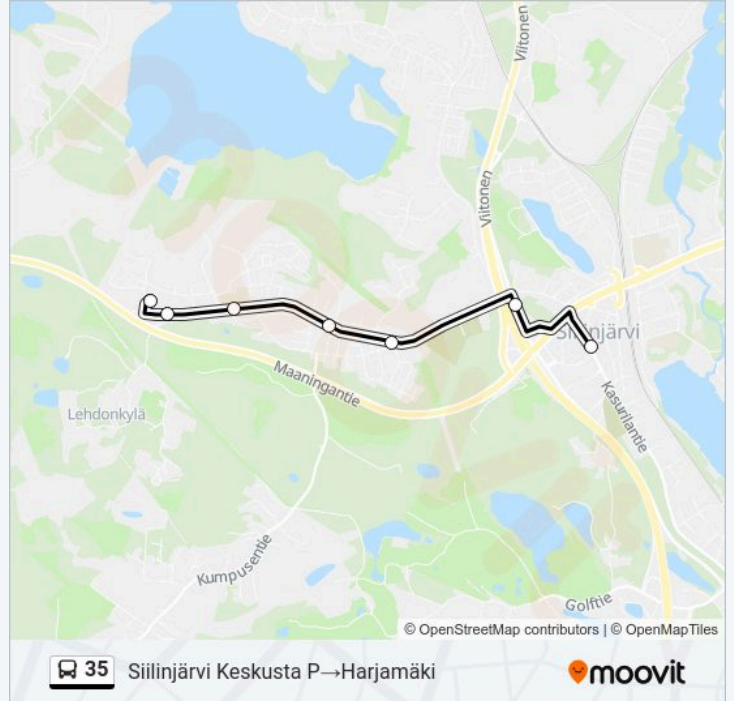

35-linja

Siilinjärvi Keskusta P→Harjamäki

Käytä Sovellusta

35 bussi -linjalla (Siilinjärvi Keskusta P→Harjamäki) on 3 reittiä. Tavallisina arkipäivinä kulkemisajat ovat:
(1) Siilinjärvi Keskusta P→Harjamäki: 06:50(2) Harjamäki→Vanha Varikko P: 06:00-21:00(3) Vanha Varikko
E→Harjamäki: 06:40-21:00

Käytä Moovit-sovellusta löytääksesi lähimmän 35 bussi -aseman ja selvitä, milloin seuraava 35 bussi saapuu.

Kohde: Siilinjärvi Keskusta P→Harjamäki

7 pysäkkiä

[NÄYTÄ LINJAN AIKATAULUT](#)

Siilinjärvi Keskusta P

Haarahonka P

Mäntytie L

Kalastajantie L

Kevättömäntie L

Lehdontie L

Harjamäki

35 bussi Aikataulu

Siilinjärvi Keskusta P→Harjamäki Reitin aikataulu:

Kohde: Harjamäki→Vanha Varikko P

48 pysäkkiä

[NÄYTÄ LINJAN AIKATAULUT](#)

Harjamäki
Lehdontie I
Kevättömäntie I
Kalastajantie I
Mäntyte I
Haarahonka E
Siilinjärvi Keskusta E
Pappilanrinne E
Risuharju E
Kanavapolku E
Golfie E
Kaskipellontie E
Kasurila E
Kasurila Koulu E
Kasurila Laskettelukeskus E
Siilinsuo E
Jälä Th E
Nuottiniementie E