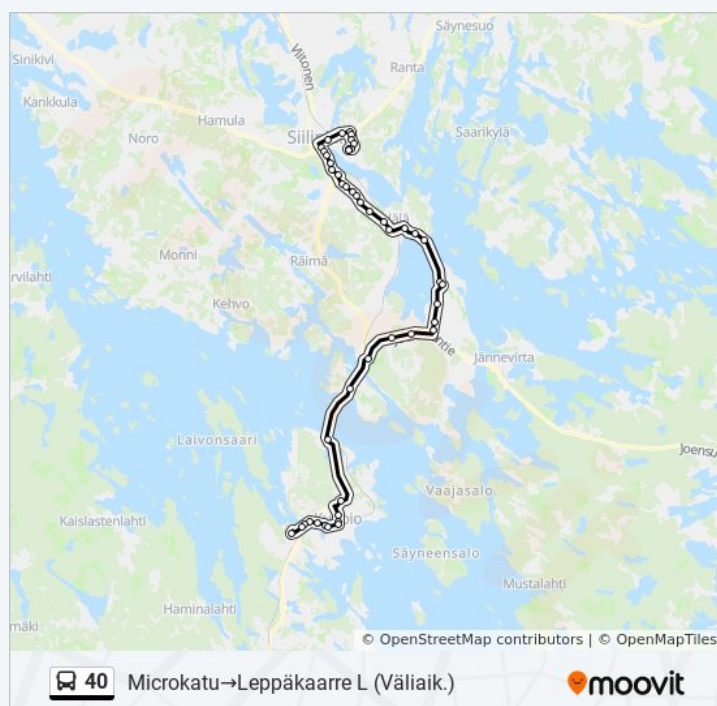

Ei Toiminnassa

sunnuntai

Ei Toiminnassa

40 bussi Info

Ohje: Microkatu→Leppäkaarre L

Pysäkit: 48

Matkan kesto: 71 min

Linjan yhteenveto: