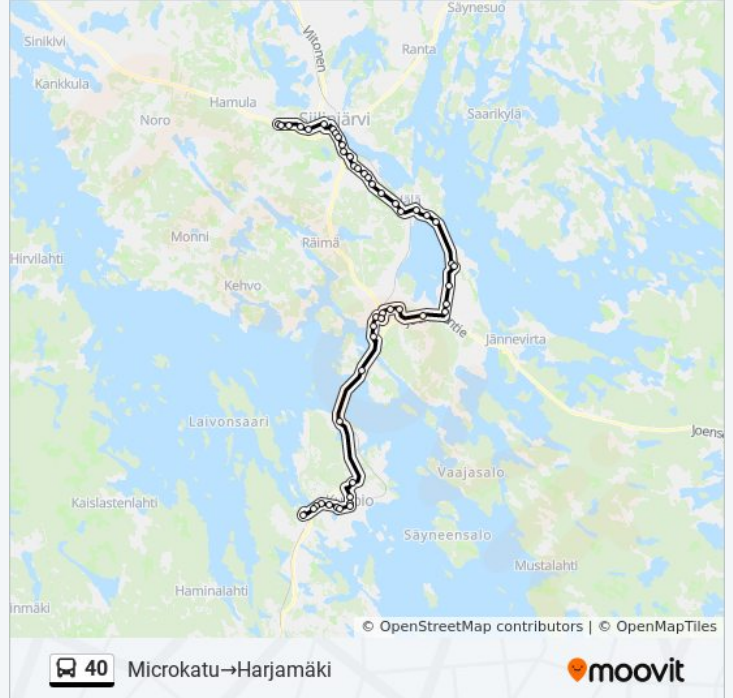

Haarahonka P

Mäntytie L

Kalastajantie L

Kevättömäntie L

Lehdontie L

Harjamäki

Kohde: Microkatu→Leppäkaarre L

48 pysäkkiä