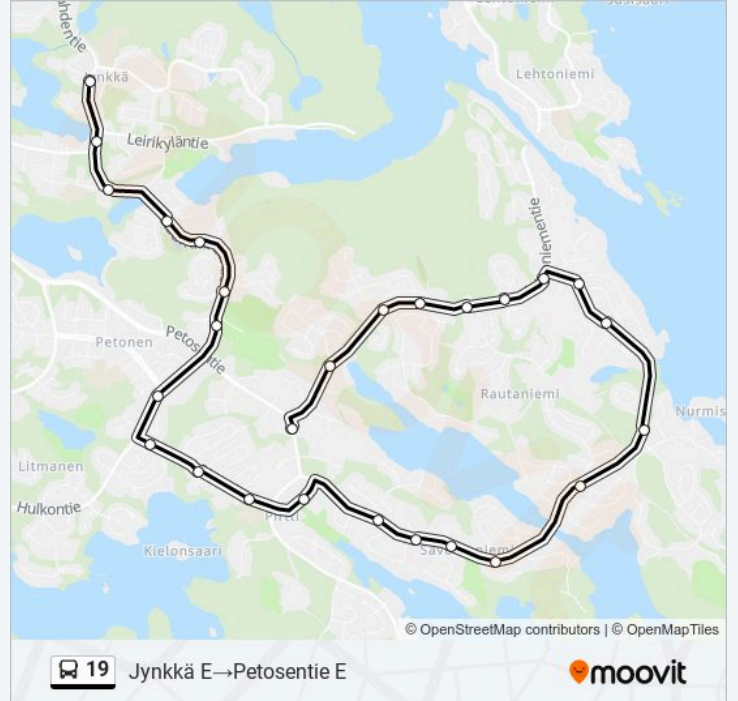

Haltijankatu L

Rautaniemen Risteys L

Isännäntie L

Pölläkkä L

Mutkankatu L

Petosentie E

Kohde: Jynkkä E → Petosentie L

27 pysäkkiä

[NÄYTÄ LINJAN AIKATAULUT](#)

Jynkkä E

Leväsenlampi E

Pikku-Petonen E

Tammentie E

Mäkipirtti E

Puustilantie E

Lippumäen Urheilualue E