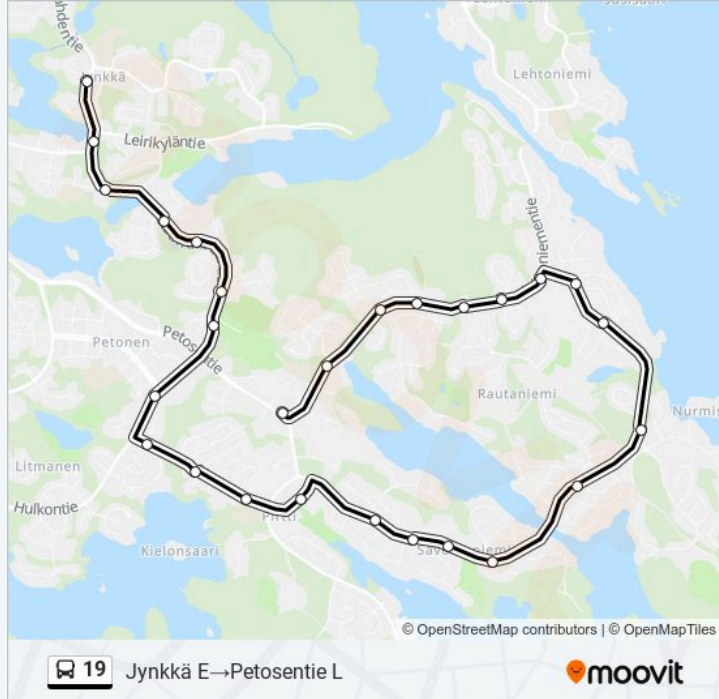

Haltijankatu L

Rautaniemen Risteys L

Isännäntie L

Pölläkkä L

Mutkankatu L

Petosentie L

Kohde: Petosentie P → Jynkkä P

28 pysäkkiä