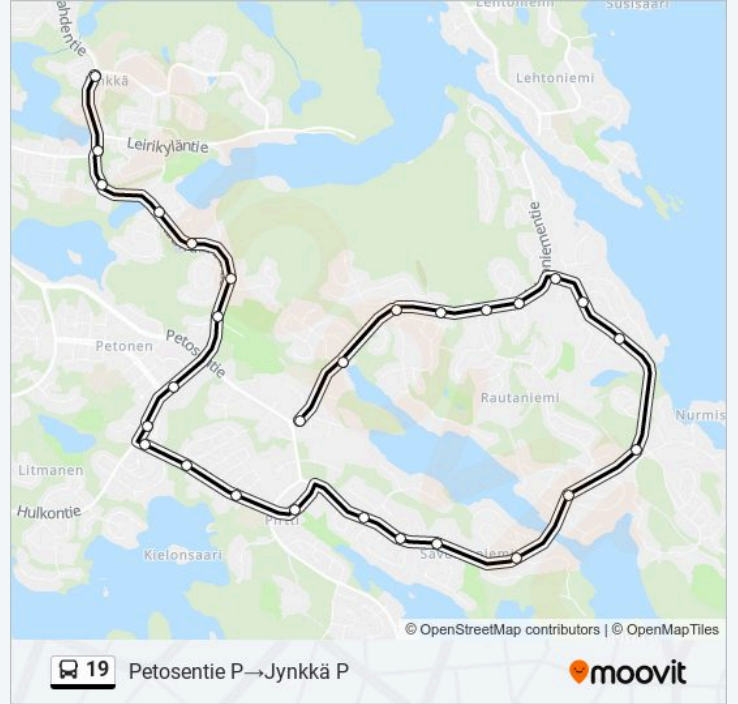

Lippumäen Urheilualue P

Puustilantie P

Mäkipirtti P

Tammentie P

Pikku-Petonen P

Leväsenlampi P

Jynkkä P

19 bussi -linjan aikataulut ja reittikartat ovat saatavilla offline-tilassa PDF-muodossa osoitteesta moovitapp.com. Näet osoitteesta Moovit-sovellus bussien live-aikataulut, juna-aikataulut tai metrojen aikataulut sekä kaikkien joukkoliikennevälineiden vaiheittaiset ohjeet kaupungissa Kuopio.

© 2024 Moovit - Kaikki Oikeudet Pidätetään