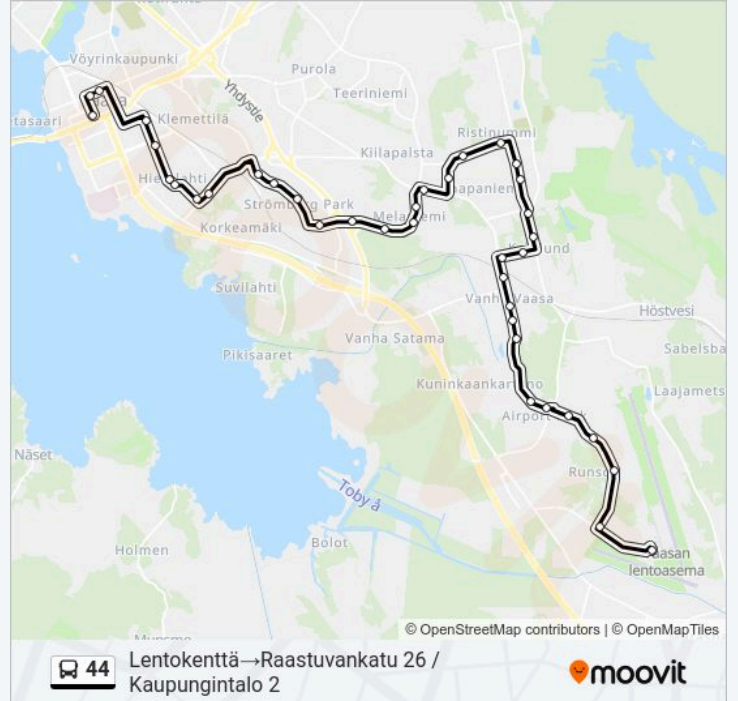

Huutoniementie / Välitie

Melaniementie / Kaarnatie B

Melaniementie / Piirikatu B

Melaniementie / Virtakatu B

Melaniementie / Kipinäkuja

Dynamotie

Strömbergin Puistotie / Sähkämäki A

Strömbergin Puistotie / Muottitie

Strömbergin Puistotie / Kupariportti B

Ruutikellarintie / Silveria

Ravikatu 9 / Hietalahden Koulu

Ravikatu / Skoonenkatu

Ravikatu / Malmönkatu

Klemetinkatu 17

Klemetinkatu 5

Hietasaarenkatu 17

Hietasaarenkatu / Kirjastonkuja

Raastuvankatu 26 / Kaupungintalo 2

44 bussi -linjan aikataulut ja reittikartat ovat saatavilla offline-tilassa PDF-muodossa osoitteesta moovitapp.com. Näet osoitteesta Moovit-sovellus bussien live-aikataulut, juna-aikataulut tai metrojen aikataulut sekä kaikkien joukkoliikennevälineiden vaihteittaiset ohjeet kaupungissa Vaasa.