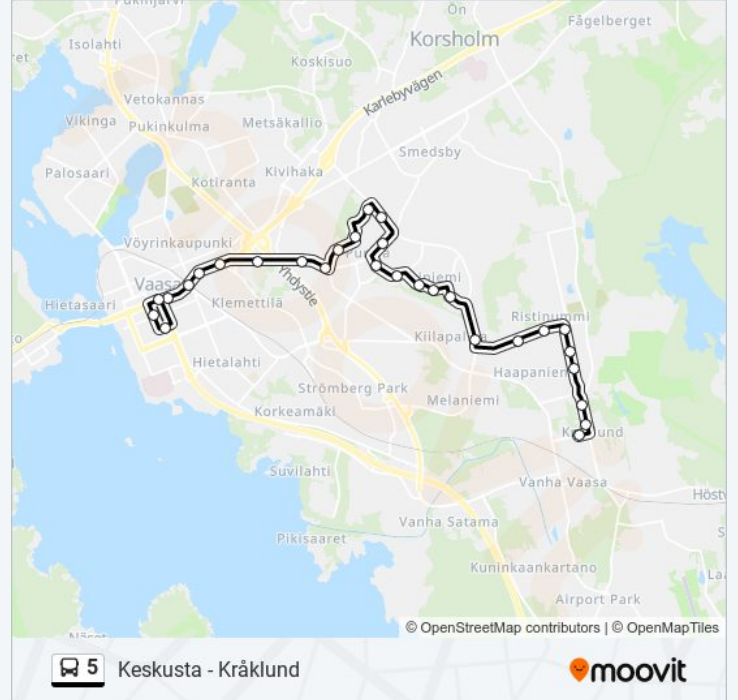

Käytä Moovit-sovellusta löytääksesi lähimmän 5 bussi-aseman ja selvitä, milloin seuraava 5 bussi saapuu.

Kohde: Tori 1→Kråklundinkatu / Kuningattarenpolku B

29 pysäkkiä

[NÄYTÄ LINJAN AIKATAULUT](#)

Tori 1

Teeriniemenkatu 10

Teeriniemenkatu 20

Huuhkajankatu 15

Välitie / Kappelinmäentie B

5 bussi Aikataulu

Tori 1→Kråklundinkatu / Kuningattarenpolku B

Reitin aikataulu:

| | |
|-------------|---------------|
| maanantai | 07:10 - 21:10 |
| tiistai | 07:10 - 21:10 |
| keskiviikko | 07:10 - 21:10 |
| torstai | 07:10 - 21:10 |
| perjantai | 07:10 - 21:10 |
| lauantai | 10:10 - 21:10 |
| sunnuntai | 13:10 - 18:10 |

5 bussi Info

Ohje: Tori 1→Kråklundinkatu / Kuningattarenpolku B

Pysäkit: 29

Matkan kesto: 28 min

Linjan yhteenveto:

Kappelinmäentie / Sala-Ampujankatu B

Kappelinmäentie 6

Vanhan Vaasan Katu 4

Vanhan Vaasan Katu 14

Vanhan Vaasan Katu 18 / Variska

Vanhan Vaasan Katu / Kustaa Ii:N Polku B

Vanhan Vaasan Katu / Taimitie B

Kråklundinkatu / Kuningattarenpolku B

5 bussi -linjan aikataulut ja reittikartat ovat saatavilla offline-tilassa PDF-muodossa osoitteesta moovitapp.com. Näet osoitteesta Moovit-sovellus bussien live-aikataulut, juna-aikataulut tai metrojen aikataulut sekä kaikkien joukkoliikennevälineiden vaiheittaiset ohjeet kaupungissa Vaasa.