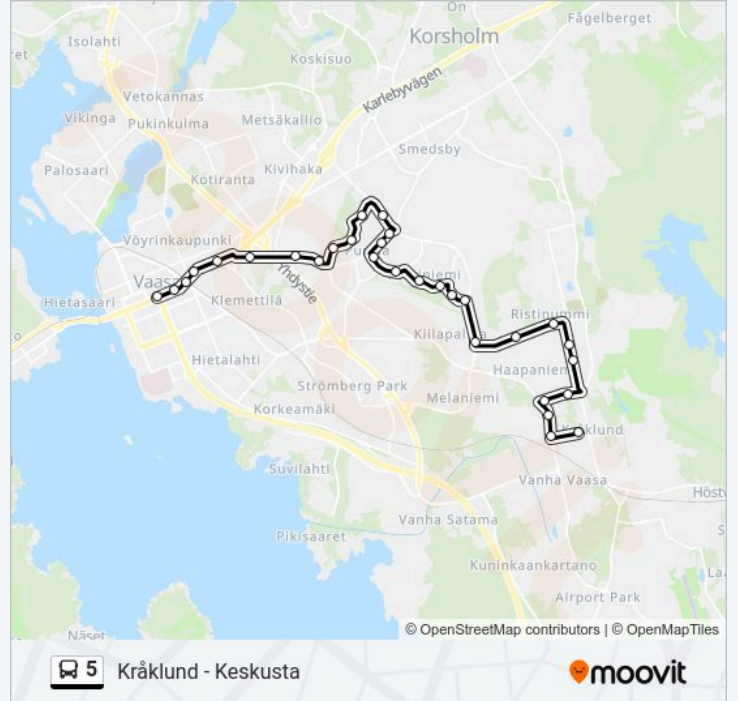

5-linja

Kråklund - Keskusta

[Käytä Sovellusta](#)

5 bussi -linjalla (Kråklund - Keskusta) on yksi reitti. Tavallisina arkipäivinä kulkemisajat ovat:

(1) Kråklundinkatu / Kuningattarenpolku B→Tori 1: 06:55-21:40

Käytä Moovit-sovellusta löytääksesi lähimmän 5 bussi -aseman ja selvitä, milloin seuraava 5 bussi saapuu.

Kohde: Kråklundinkatu / Kuningattarenpolku B→Tori 1

30 pysäkkiä

[NÄYTÄ LINJAN AIKATAULUT](#)

Kråklundinkatu / Kuningattarenpolku B

Sepänkyläntie / Laturintie

Sepänkyläntie / Himalajankatu

Sepänkyläntie / Olympiakatu

Vaasanpuistikko / Matkakeskus P

Vaasanpuistikko 17

Tori 1

5 bussi -linjan aikataulut ja reittikartat ovat saatavilla offline-tilassa PDF-muodossa osoitteesta moovitapp.com. Näet osoitteesta Moovit-sovellus bussien live-aikataulut, juna-aikataulut tai metrojen aikataulut sekä kaikkien joukkoliikennevälineiden vaihteittaiset ohjeet kaupungissa Vaasa.

© 2025 Moovit - Kaikki Oikeudet Pidätetään