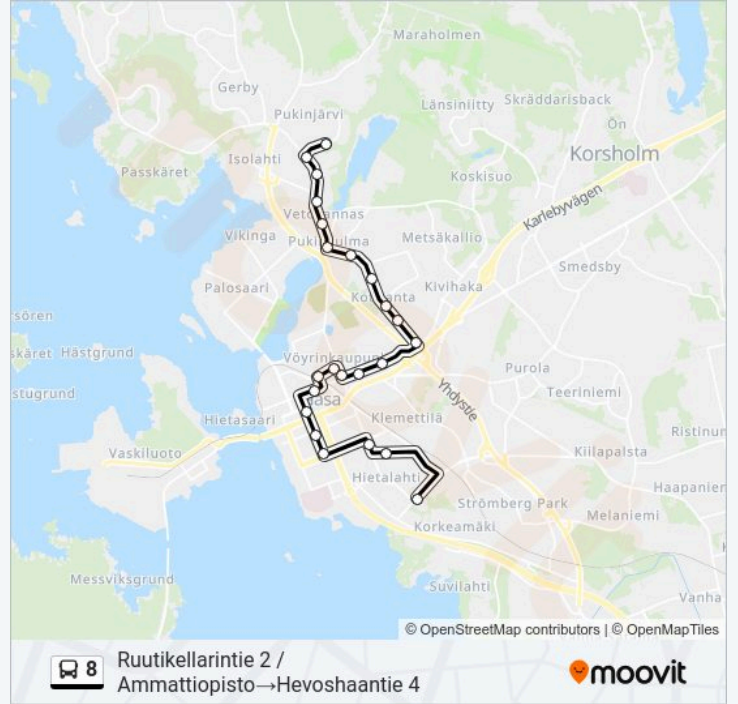

Gerbyntie 24-28

Gerbyntie 44

Gerbyntie 66 / Hubertus

Gerbyntie 82

Hevoshaantie 4

8 bussi -linjan aikataulut ja reittikartat ovat saatavilla offline-tilassa PDF-muodossa osoitteesta moovitapp.com. Näet osoitteesta Moovit-sovellus bussien live-aikataulut, juna-aikataulut tai metrojen aikataulut sekä kaikkien joukkoliikennevälineiden vaiheittaiset ohjeet kaupungissa Vaasa.

© 2025 Moovit - Kaikki Oikeudet Pidätetään