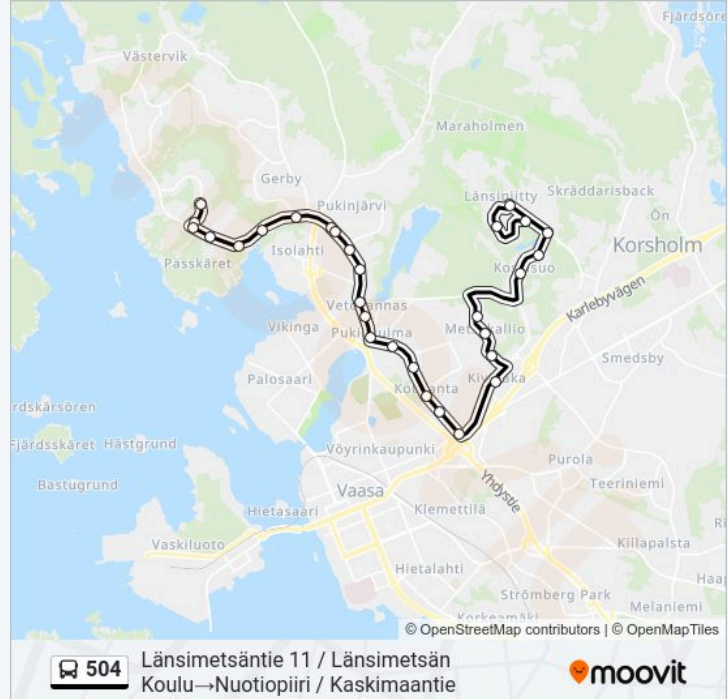

Metsäkallionkatu / Luolakivenkatu B

Metsäkallionkatu / Liuskekivenkatu

Uusi Bölentie / Kivikastintie

Uusi Bölentie / Varjosolankatu

Kaskimaantie / Länsiniityntie

Nuotiopiiri / Avotulenukuja

Nuotiopiiri / Nuotiokuja

Nuotiopiiri / Kaskimaantie

Kohde: Nuotiopiiri / Avotulenukuja→Länsimetsäntie 10 / Länsimetsän Koulu

27 pysäkkiä

[NÄYTÄ LINJAN AIKATAULUT](#)

Nuotiopiiri / Avotulenukuja

Nuotiopiiri / Nuotiokuja

Nuotiopiiri / Kaskimaantie