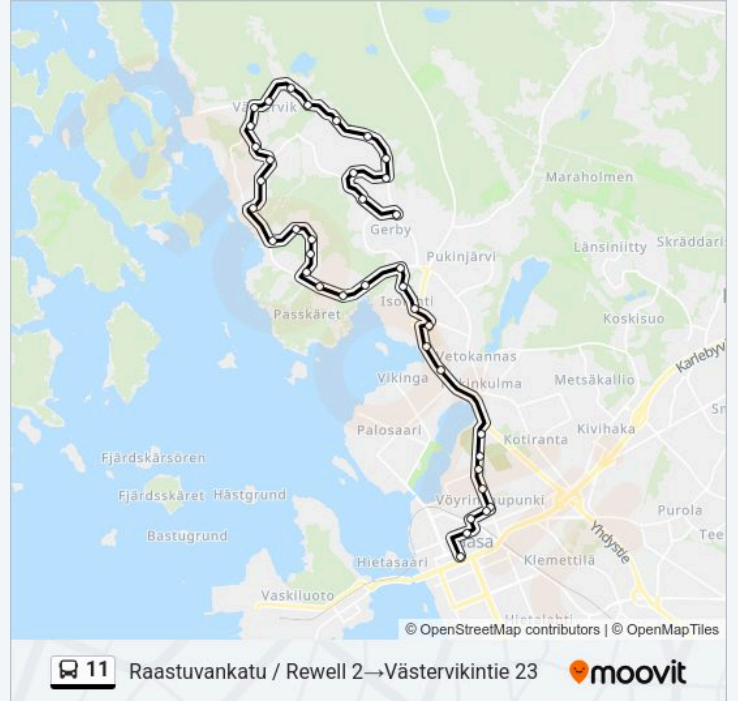

Länsimetsäntie 26

Länsimetsäntie 40

Rajarinne 2

Rajarinne 20

Rajametsäntie 3

Rajalahdentie / Nauriskuja

Rajalahdentie / Virranlahdentie

Gerbyn Rantatie / Västervikintie A

Västervikintie 373

Västervikintie 331

Västervikintie 283

Västervikintie 245

Västervikintie 197

Västervikintie / Tiilismaantie

Kortelaaksontie 45

Kortelaaksontie 35

Kortelaaksontie 17

Västervikintie 23

11 bussilinjan aikataulut ja reittikartat ovat saatavilla offline-tilassa PDF-muodossa osoitteesta moovitapp.com. Näet osoitteesta Moovit-sovellus bussien live-aikataulut, juna-aikataulut tai metrojen aikataulut sekä kaikkien joukkoliikennevälineiden vaiheittaiset ohjeet kaupungissa Vaasa.

© 2025 Moovit - Kaikki Oikeudet Pidätetään