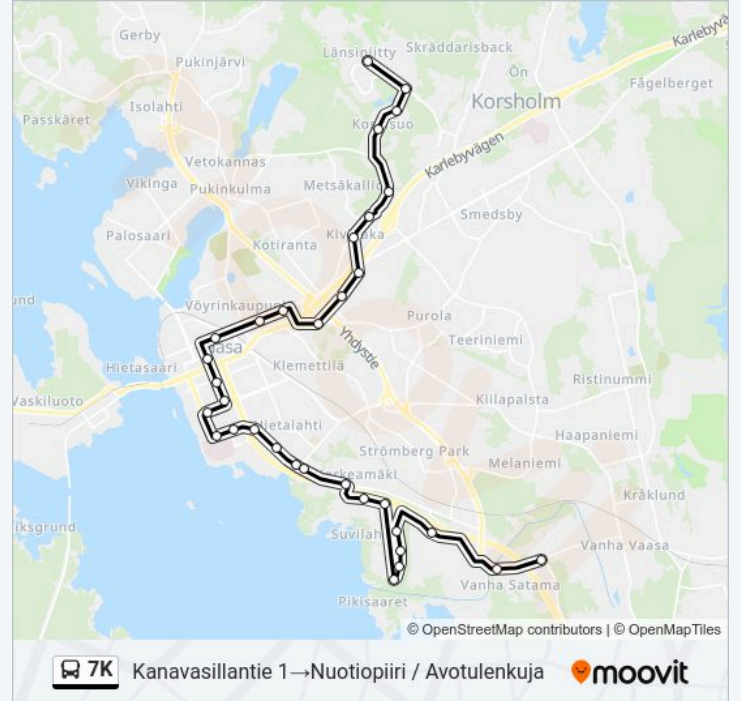

Konepajakatu / Myllykatu

Konepajankatu / A-Katsastus 2

Sepänkyläntie 16 / Ammattiopisto

Jukolantie / Prisma 2

Jukolantie / Viertolantie

Kivihaantie / Citymarket

Kivihaantie / Gw Galleria

Kivihaantie / Gneissikuja

Uusi Bölentie / Kivikastintie

Uusi Bölentie / Varjosolankatu

Kaskimaantie / Länsiniityntie

Nuotipiiri / Avotulenukuja

7K bussi -linjan aikataulut ja reittikartat ovat saatavilla offline-tilassa PDF-muodossa osoitteesta moovitapp.com. Näet osoitteesta Moovit-sovellus bussien live-aikataulut, juna-aikataulut tai metrojen aikataulut sekä kaikkien joukkoliikennevälineiden vaiheittaiset ohjeet kaupungissa Vaasa.

© 2025 Moovit - Kaikki Oikeudet Pidätetään