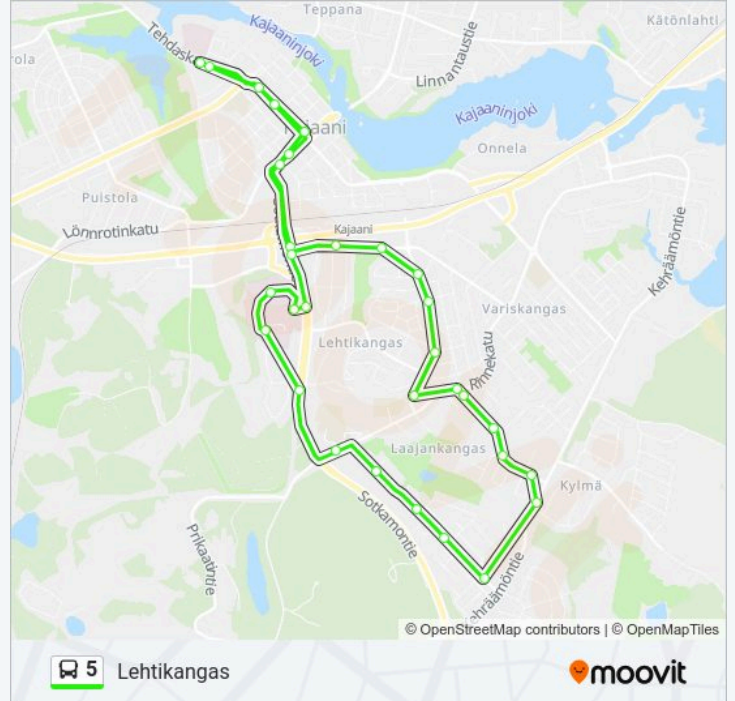

Soidinkatu 2

Rinnekatu 19 I

Käpykatu P

Laitakatu E

Keskuskatu E

Keskuskatu 19 E

Kasarminkatu 20

Kasarminkatu 4

Opintie P

Sammonkaari I

Pohjolankatu, Optia Palveluliikennepysäkki

Kohde: Lohtaja

25 pysäkkiä

[NÄYTÄ LINJAN AIKATAULUT](#)

Pohjolankatu, Optia Palveluliikennepysäkki

Pääterveysasema L