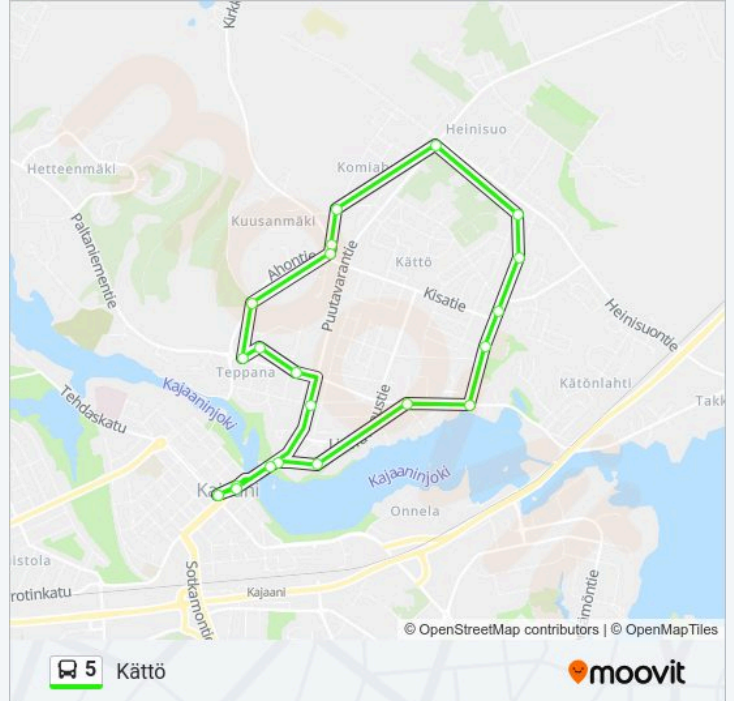

Kohde: Lehtikangas

32 pysäkkiä

[NÄYTÄ LINJAN AIKATAULUT](#)

Pohjolankatu, Optia Palveluliikennepysäkki

Taidemuseo P

Pääterveysasema L

Pääterveysasema I

Kirkko E

Veteraanipuisto E

Opintie E

Kainuun Keskussairaala E

Kaks Vanha Sairaala S1

Kaks Talouskeskus

Kaks F1

Palokangas E

Lehtikankaan Koulu I

Laajankankaankatu 7

Laajankankaankatu 13

Laajankankaankatu 15

Juolavehntie

Tuiskutie P

5 bussi Aikataulu

Lehtikangas Reitin aikataulu:

maanantai	09:00-12:00
tiistai	Ei Toiminnassa
keskiviikko	09:00-12:00
torstai	Ei Toiminnassa
perjantai	09:00-12:00
lauantai	Ei Toiminnassa
sunnuntai	Ei Toiminnassa

5 bussi Info

Ohje: Lehtikangas

Pysäkit: 32

Matkan kesto: 50 min

Linjan yhteenveto: