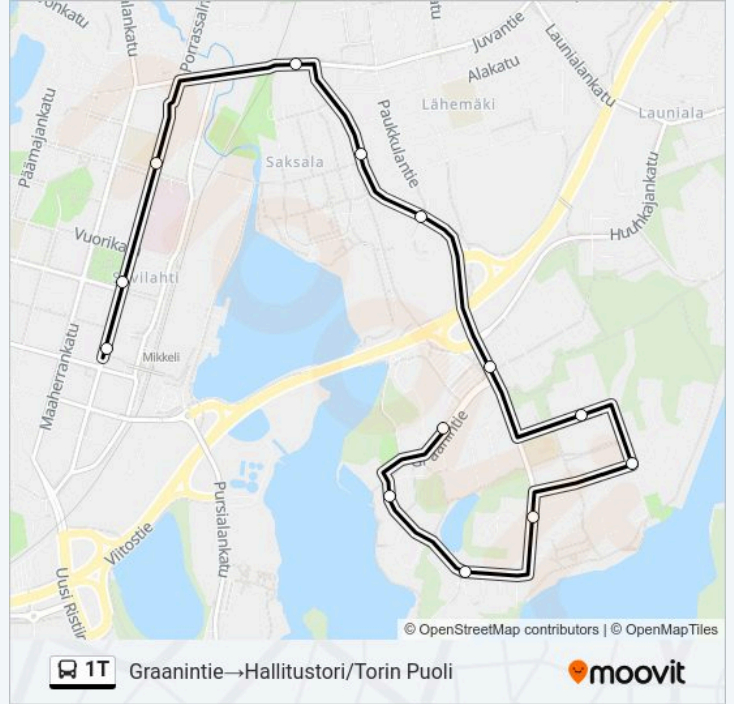

### Kohde: Graanintie → Hallitustori/Torin Puoli

13 pysäkkiä

[NÄYTÄ LINJAN AIKATAULUT](#)

Graanintie

Graanin Aukio

Rauhaniemi

Tuppurala

Talaskatu

### 1T bussi Aikataulu

Graanintie → Hallitustori/Torin Puoli Reitin aikataulu:

maanantai	07:24
tiistai	07:24
keskiviikko	07:24
torstai	07:24
perjantai	07:24
lauantai	08:38
sunnuntai	11:38

### 1T bussi Info

**Ohje:** Graanintie → Hallitustori/Torin Puoli

**Pysäkit:** 13

**Matkan kesto:** 13 min

**Linjan yhteenveto:**

1T bussi -linjan aikataulut ja reittikartat ovat saatavilla offline-tilassa PDF-muodossa osoitteesta [moovitapp.com](https://moovitapp.com). Näet osoitteesta Moovit-sovellus bussien live-aikataulut, juna-aikataulut tai metrojen aikataulut sekä kaikkien joukkoliikennevälineiden vaiheittaiset ohjeet kaupungissa Mikkelissä.