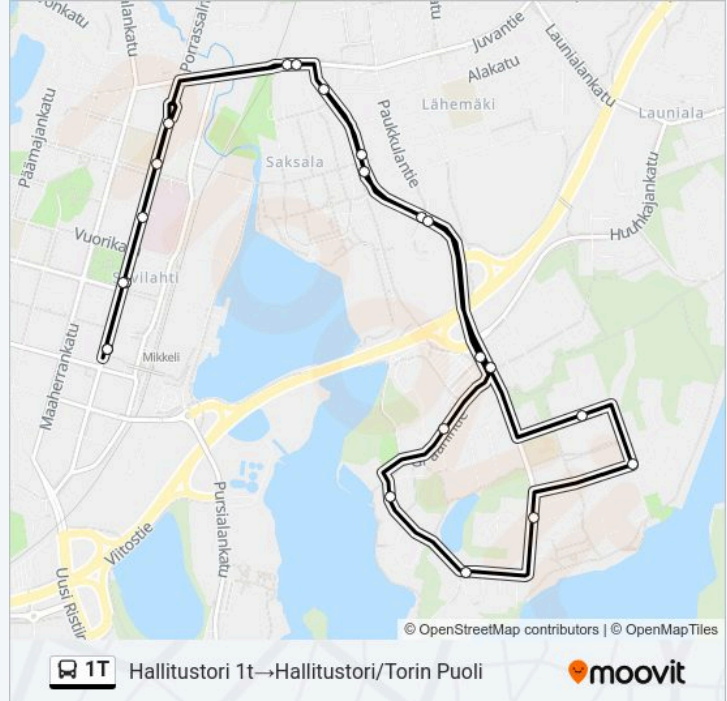

Mikkeli Keskusta

Kohde: Graanintie → Hallitustori/Torin Puoli

13 pysäkkiä

[NÄYTÄ LINJAN AIKATAULUT](#)

Graanintie

Graanin Aukio

Rauhaniemi

Tuppurala

Talaskatu

Nuottakatu

Tuppuralankatu Graani (Keskustaan Päin)

Paukkula

Saksala

Juvantie Lidl

Mikkelin Lyseo

Kirkkopuisto E

Mikkeli Keskusta

1T bussi Aikataulu

Graanintie → Hallitustori/Torin Puoli Reitin aikataulu:

maanantai	07:24
tiistai	07:24
keskiviikko	07:24
torstai	07:24
perjantai	07:24
lauantai	08:38
sunnuntai	11:38

1T bussi Info

Ohje: Graanintie → Hallitustori/Torin Puoli

Pysäkit: 13

Matkan kesto: 13 min

Linjan yhteenveto: