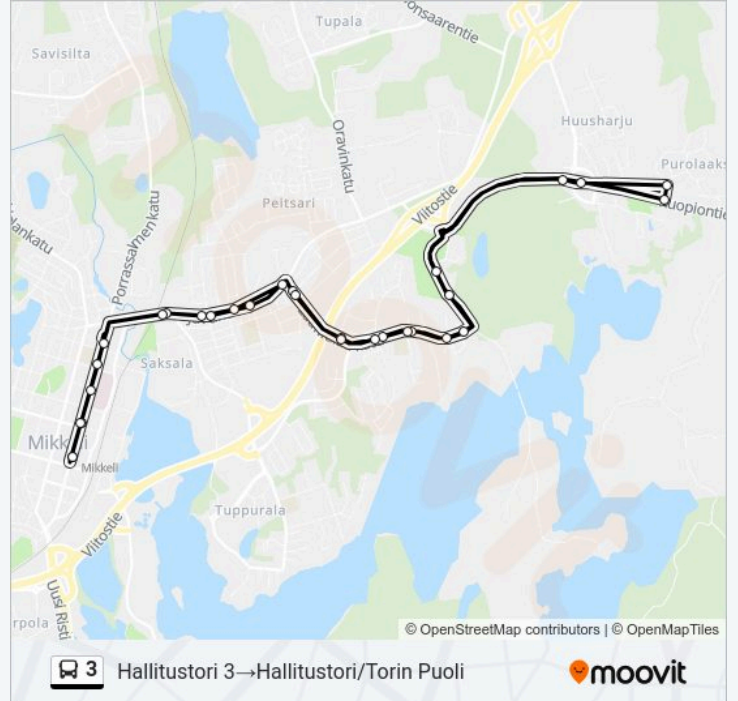

3 bussi Info**Ohje:** Hallitustori 3→Hallitustori/Torin Puoli**Pysäkit:** 30**Matkan kesto:** 34 min**Linjan yhteenveto:**

Launialankatu Poronkatu

Seurala

Launiala

Juvantie Ahjokatu

Lähemäki E

Juvantie Lidl

Mikkelin Lyseo

Kirkkopuisto E

Mikkeli Keskusta

Kohde: Purolaakso→Hallitustori/Torin Puoli

16 pysäkkiä

[NÄYTÄ LINJAN AIKATAULUT](#)

Purolaakso

Purolaaksontie E