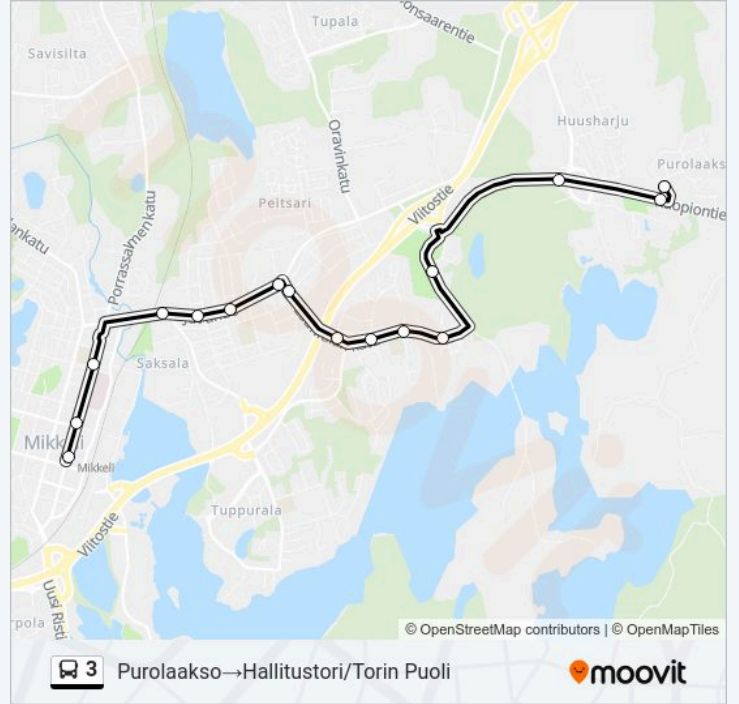

3 bussi -linjan aikataulut ja reittikartat ovat saatavilla offline-tilassa PDF-muodossa osoitteesta moovitapp.com. Näet osoitteesta Moovit-sovellus bussien live-aikataulut, juna-aikataulut tai metrojen aikataulut sekä kaikkien joukkoliikennevälineiden vaiheittaiset ohjeet kaupungissa Mikkel.

© 2025 Moovit - Kaikki Oikeudet Pidätetään