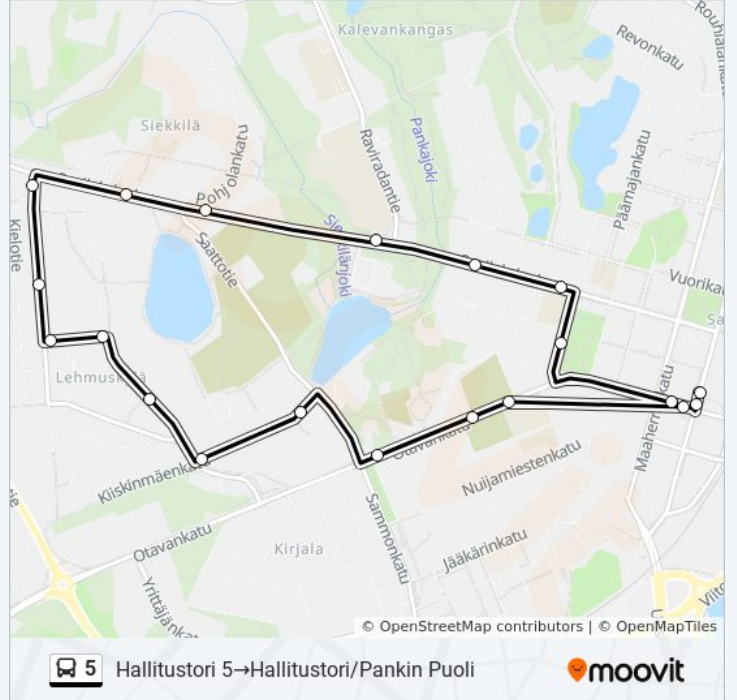

5 bussi -linjan aikataulut ja reittikartat ovat saatavilla offline-tilassa PDF-muodossa osoitteesta moovitapp.com. Näet osoitteesta [Moovit-sovellus](#) bussien live-aikataulut, juna-aikataulut tai metrojen aikataulut sekä kaikkien joukkoliikennevälineiden vaihteittaiset ohjeet kaupungissa Mikkeli.

[Tietoa Moovitista](#) • [MaaS-ratkaisut](#) • [Tuetut maat](#) • [Moovit - käyttäjien Yhteisö](#)

© 2023 Moovit - Kaikki Oikeudet Pidätetään

Tarkista live-saapumisajat