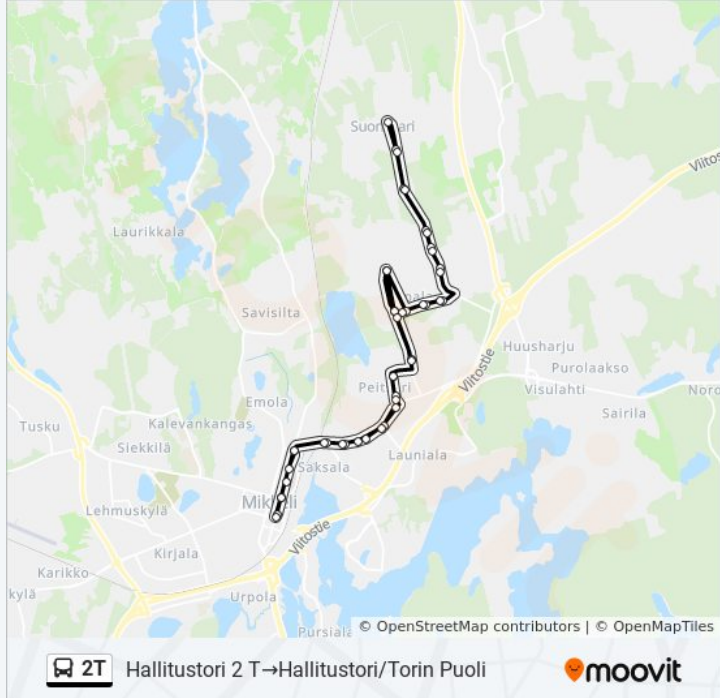

Juvantie Savolaistenkatu

Launiala

Juvantie Ahjokatu

Lähemäki E

Juvantie Lidl

Kivisakasti E

Mikkelin Lyseo

Kirkkopuisto E

Hallitustori/Torin Puoli

Hallitustori 2 T → Hallitustori/Torin Puoli

Kohde: Lehtolankatu → Hallitustori/Torin Puoli

14 pysäkkiä

[NÄYTÄ LINJAN AIKATAULUT](#)

Lehtolankatu

Länsi-Tupala Oravinkatu E

Oravinkatu Arinakatu E