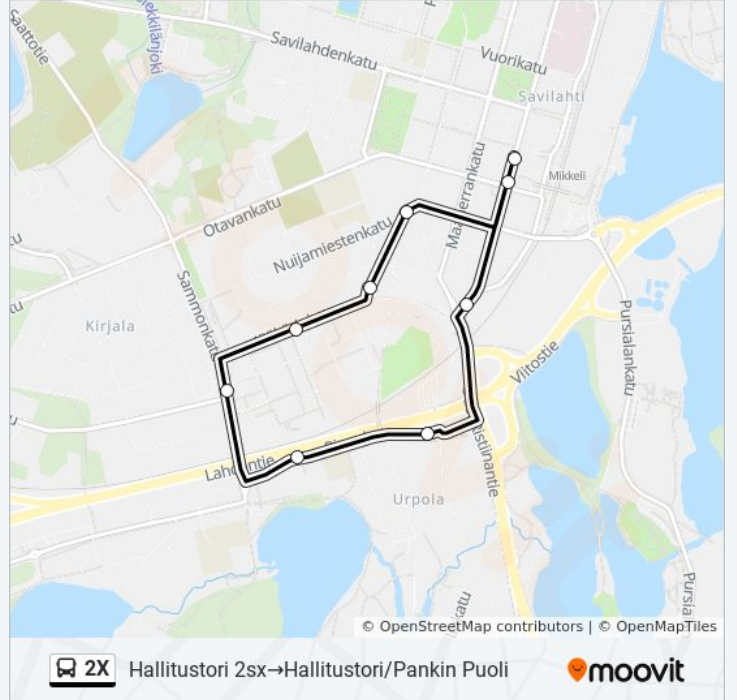

2X bussi -linjan aikataulut ja reittikartat ovat saatavilla offline-tilassa PDF-muodossa osoitteesta moovitapp.com. Näet osoitteesta [Moovit-sovellus](#) bussien live-aikataulut, juna-aikataulut tai metrojen aikataulut sekä kaikkien joukkoliikennevälineiden vaiheittaiset ohjeet kaupungissa Mikkeli.

[Tietoa Moovitista](#) • [MaaS-ratkaisut](#) • [Tuetut maat](#) • [Moovit - käyttäjien Yhteisö](#)

© 2023 Moovit - Kaikki Oikeudet Pidätetään

Tarkista live-saapumisajat