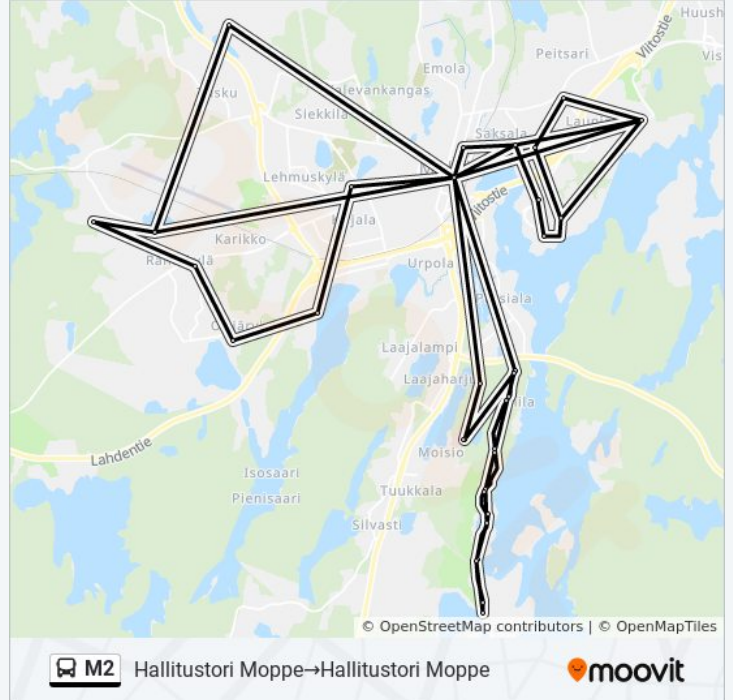

Moisiontie 1
Moision Sairaala
Kirkonvarkaus
Kyyhkylä Kuntoutussairaala E
Hallitustori Moppe
Siekkilä Moppe
Karkialampi
Vuolinko Palvelutalot
Teknikontie
Rantakylä (Mikkeli) I
Orijärvi M
Pitkäjärvi M
Nuijamiestenkatu, I
Hallitustori Moppe
Lähemäki P
Seurala
Launiala L
Paukkula
Huuhekajankatu Kotkankatu
Tuppurala
Rauhaniemi
Graanintie
Hallitustori Moppe
Moisiontie 1
Moision Sairaala
Kirkonvarkaus
Hallitustori Moppe

M2 bussi -linjan aikataulut ja reittikartat ovat saatavilla offline-tilassa PDF-muodossa osoitteesta moovitapp.com. Näet osoitteesta [Moovit-sovellus](#) bussien live-aikataulut, juna-aikataulut tai metrojen aikataulut sekä kaikkien joukkoliikennevälineiden vaihteittaiset ohjeet kaupungissa Mikkeli.

[Tietoa Moovitista](#) • [MaaS-ratkaisut](#) • [Tuetut maat](#) • [Moovit - käyttäjien Yhteisö](#)

© 2023 Moovit - Kaikki Oikeudet Pidätetään

Tarkista live-saapumisajat