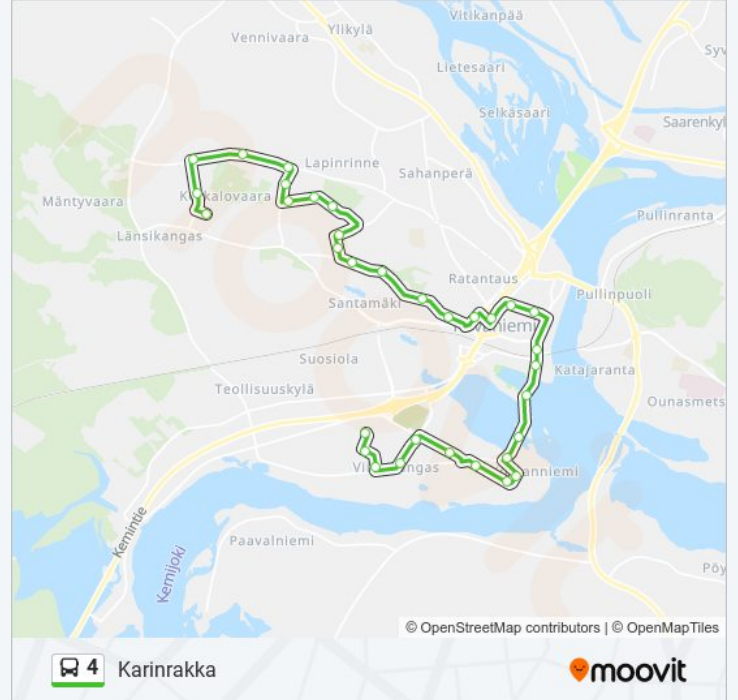

Kohde: Karinrakka

33 pysäkkiä

[NÄYTÄ LINJAN AIKATAULUT](#)

- Viirinkankaan Koulu E
- Sammalkuja I
- Karhakkatie E
- Mikonkatu P
- Viirinkangans P
- III Hautausmaa I
- Yliopisto I
- Jokiväylä I
- Rantavitikka Opintie P
- Susivoudin Kenttä P
- Harjulampi P
- Kirkkolampi P
- Kirkko P
- Lääninhallitus P
- Ruokasenpuisto (Keskusta)
- Lyseonpuisto (Keskusta)
- Poromiehentie
- Rovaniemen Tori
- Asemieskatu L
- Etelärinne L
- Kiertotie L
- Evakkotie L

Ruskakuja L

Korkalovaara L

Korkalovaaran Kappeli P

Juppuratie L

Töyrästie L

Vuomatie L

Metsäpeurantie E

Karinrakka I

Kohde: Rantavitikka

27 pysäkkiä

[NÄYTÄ LINJAN AIKATAULUT](#)

Karinrakka I

Sudentie I

Karhuntie I

Ansapolku I

Korkalovaara I