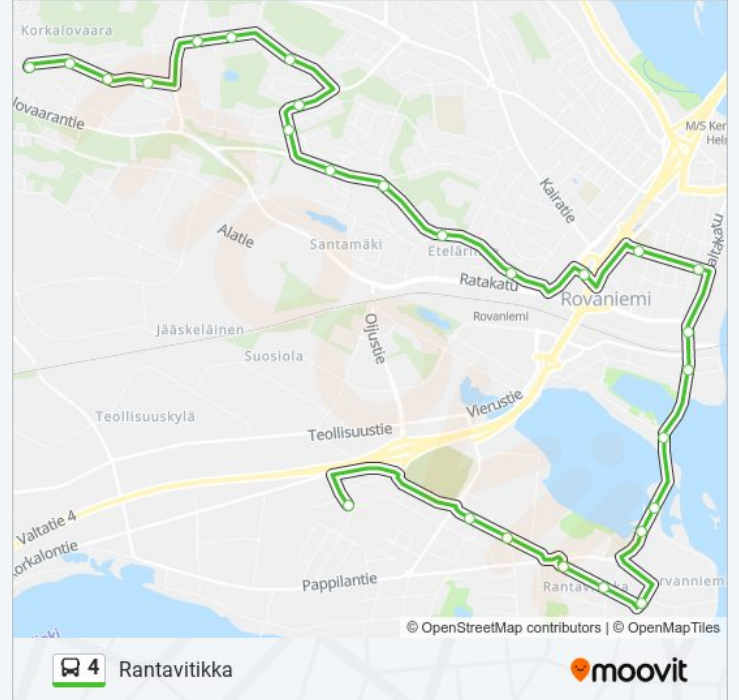

Rantavitikka Opintie E

Jokiväylä L

Yliopisto L

III Hautausmaa L

Kaitakuja L

Viirinkankaan Koulu E

4 bussi -linjan aikataulut ja reittikartat ovat saatavilla offline-tilassa PDF-muodossa osoitteesta moovitapp.com. Näet osoitteesta Moovit-sovellus bussien live-aikataulut, juna-aikataulut tai metrojen aikataulut sekä kaikkien joukkoliikennevälineiden vaiheittaiset ohjeet kaupungissa Rovaniemi.

© 2024 Moovit - Kaikki Oikeudet Pidätetään