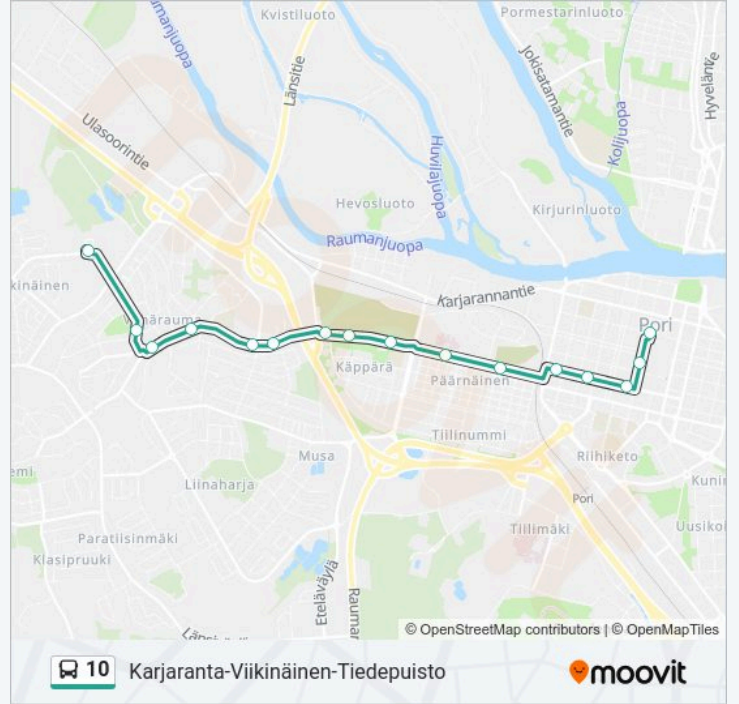

10**Karjaranta-Viikinäinen-Tiedeapuisto**

Käytä Sovellusta

10 bussi -linjalla (Karjaranta-Viikinäinen-Tiedeapuisto) on 3 reittiä. Tavallisina arkipäivinä kulkemisajat ovat:

(1) Kauppatori: 07:45 - 15:13(2) Tiedeapuisto: 07:25 - 07:50(3) Tiedeapuisto: 08:25 - 16:00

Tiedepuisto

Kohde: Tiedepuisto

16 pysäkkiä

[NÄYTÄ LINJAN AIKATAULUT](#)

Kauppatori

Teljäntori E

Antinkatu L

Liisantorin L

Länsi-Porin Koulu L

Tuorsniementie L

Myllymäentie P

Tiedepuisto

10 bussi Aikataulu

Tiedepuisto Reitin aikataulu:

maanantai	08:25 - 16:00
tiistai	08:25 - 16:00
keskiviikko	08:25 - 16:00
torstai	08:25 - 16:00
perjantai	08:25 - 16:00
lauantai	Ei Toiminnassa
sunnuntai	Ei Toiminnassa

10 bussi Info

Ohje: Tiedepuisto

Pysäkit: 16

Matkan kesto: 13 min

Linjan yhteenveto:

10 bussi -linjan aikataulut ja reittikartat ovat saatavilla offline-tilassa PDF-muodossa osoitteesta moovitapp.com. Näet osoitteesta Moovit-sovellus bussien live-aikataulut, juna-aikataulut tai metrojen aikataulut sekä kaikkien joukkoliikennevälineiden vaiheittaiset ohjeet kaupungissa Pori.