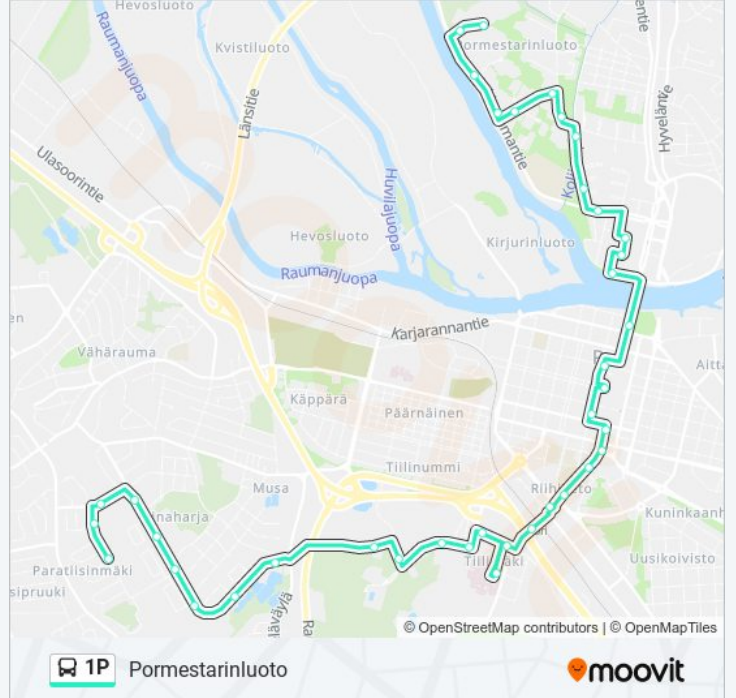

Jokisatamantie I

Keulantie I

1P bussi-linjan aikataulut ja reittikartat ovat saatavilla offline-tilassa PDF-muodossa osoitteesta [moovitapp.com](https://moovitapp.com). Näet osoitteesta [Moovit-sovellus](#) bussien live-aikataulut, juna-aikataulut tai metrojen aikataulut sekä kaikkien joukkoliikennevälineiden vaihteittaiset ohjeet kaupungissa Pori.