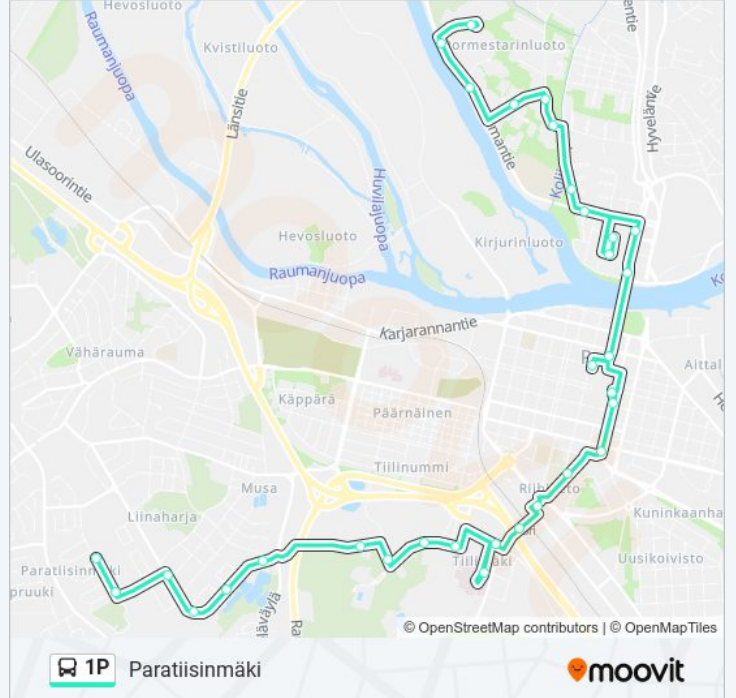

Tiilimäki L

Stadion L

Jäähalli P

Tekojäärata L

Liikastentie L

Pajupuistontie E

Kaurapellontie L

Viljapellontie P

### Kohde: Pormestarinluoto

39 pysäkkiä

[NÄYTÄ LINJAN AIKATAULUT](#)

Paratiisinmäki

Neilikkatie P

Paratiisintie I

Yrntitie E

Liinaharja E