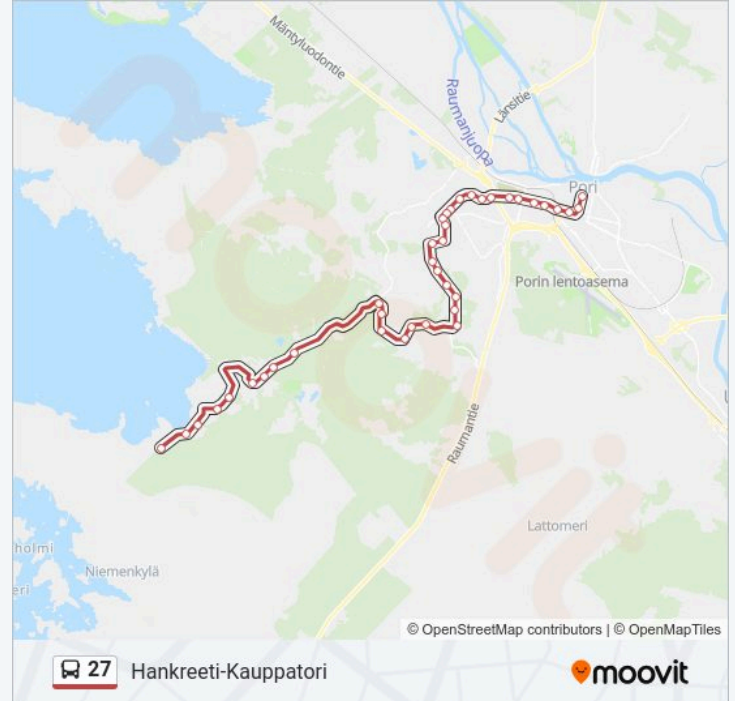

Länsi-Porin Koulu I

Musantie I

Ojurintie I

Käppärän Hautausmaa I

Käppärän Koulu I

Pääterveysasema I

Päärnäistenkatu I

Valtionsilta

### Kohde: Viasvesi

40 pysäkkiä

[NÄYTÄ LINJAN AIKATAULUT](#)

Kauppatori

Teljäntori E

Antinkatu L

Liisantorin L

Valtionsilta