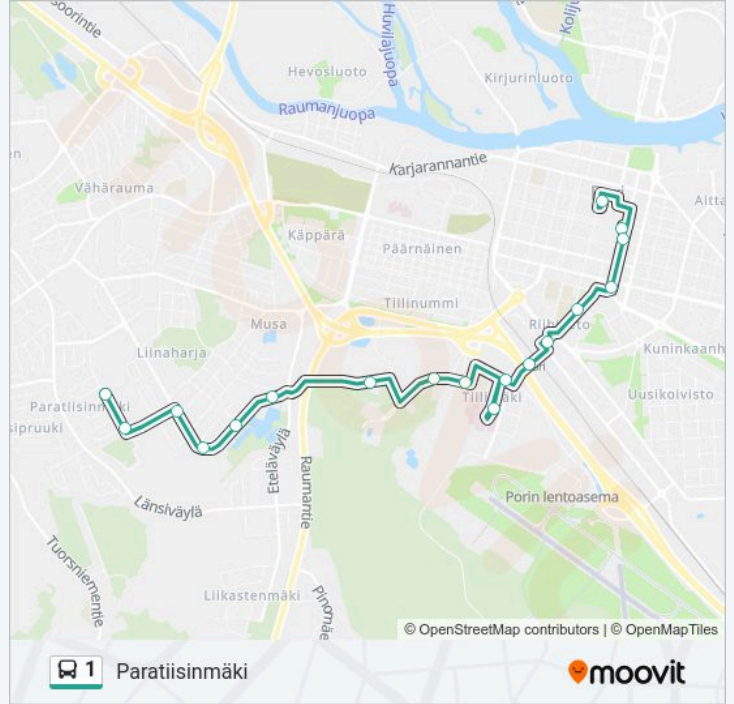

Kohde: Puuvilla

28 pysäkkiä

[NÄYTÄ LINJAN AIKATAULUT](#)

Paratiisinmäki
Neilikkatie P
Paratiisintie I
Yrntitie E
Liinaharja E
Viljapellontie E
Kaurapellontie E
Pajupuistontie P
Liikastentie I
Tekojäärata I
Stadion I
Tiilimäki I
Tiilimäentie I
Satasairaala P
Satasairaala I
Porttaali I
Porin Matkakeskus
Asema-Aukio I

1 bussi Aikataulu

Puuvilla Reitin aikataulu:

sunnuntai	09:33 - 17:40
maanantai	06:15 - 21:40
tiistai	06:15 - 21:40
keskiviikko	06:15 - 21:40
torstai	06:15 - 21:40
perjantai	06:15 - 21:40
lauantai	09:33 - 17:40

1 bussi Info

Ohje: Puuvilla

Pysäkit: 28

Matkan kesto: 22 min

Linjan yhteenveto: