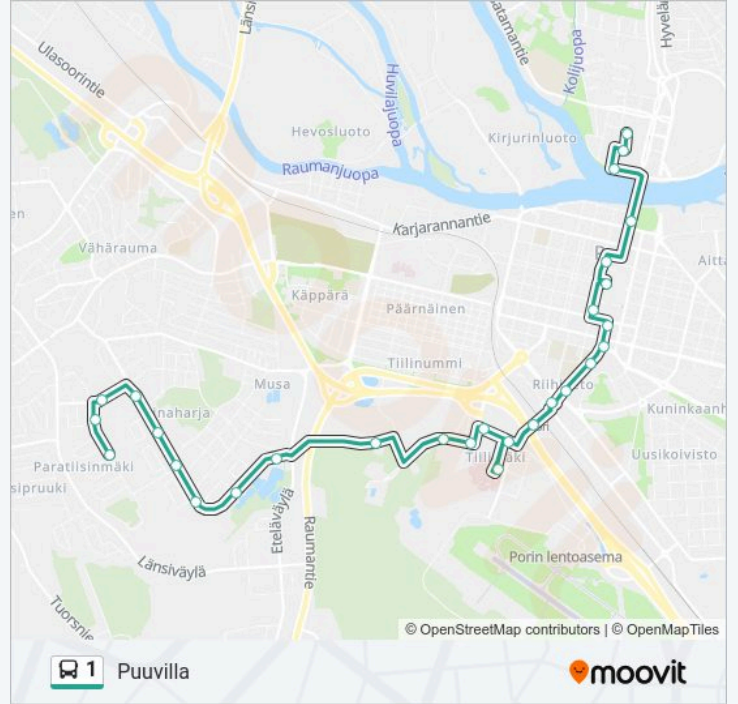

Porttaali L

Sairaalantie L

Satasairaala P

Tiilimäki L

Stadion L

Tekojäärata L

Liikastentie L

Pajupuistontie E

Teljäntori P

Itäpuisto P

Kauppatori

Keski-Porin Kirkko P

Pumpulikatu (Puuvilla)

Pumpulikatu

Puuvilla P

1 bussi -linjan aikataulut ja reittikartat ovat saatavilla offline-tilassa PDF-muodossa osoitteesta moovitapp.com. Näet osoitteesta Moovit-sovellus bussien live-aikataulut, juna-aikataulut tai metrojen aikataulut sekä kaikkien joukkoliikennevälineiden vaiheittaiset ohjeet kaupungissa Pori.

© 2024 Moovit - Kaikki Oikeudet Pidätetään