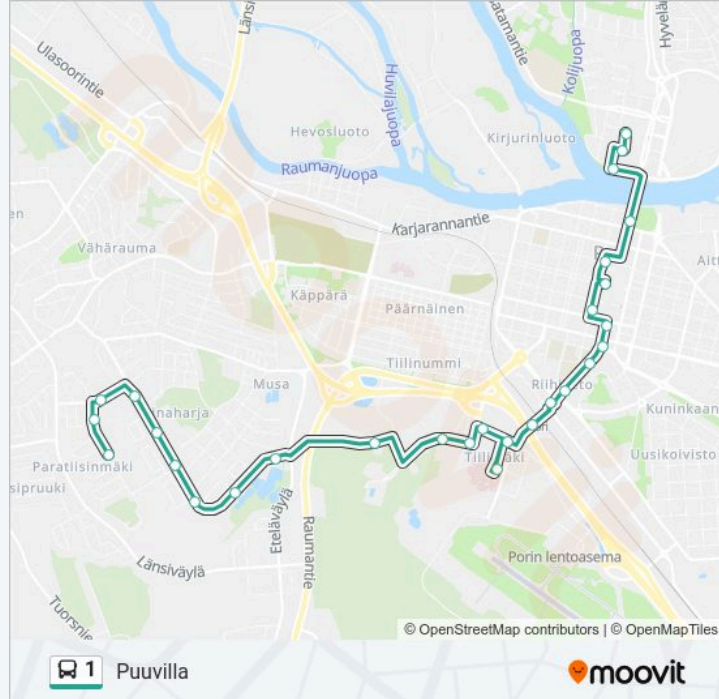

Käytä Moovit-sovellusta löytääksesi lähimmän 1 bussi -aseman ja selvitä, milloin seuraava 1 bussi saapuu.

Kohde: Puuvilla

28 pysäkkiä

[NÄYTÄ LINJAN AIKATAULUT](#)

Paratiisinmäki
Neilikkatie P
Paratiisintie I
Yrttitie E
Liinaharja E
Viljapellontie E
Kaurapellontie E
Pajupuistontie P
Liikastentie I
Tekojäärata I
Stadion I
Tiilimäki I
Tiilimäentie I
Satasairaala P
Satasairaala I
Porttaali I
Porin Matkakeskus
Asema-Aukio I
Porilaisenkatu I
Itsenäisyydenkatu P
Kävelykatu P

1 bussi Info**Ohje:** Puuvilla**Pysäkit:** 28**Matkan kesto:** 21 min**Linjan yhteenveto:**

Teljäntori P

Itäpuisto P

Kauppatori

Keski-Porin Kirkko P

Pumpulikatu (Puuvilla)

Pumpulikatu

Puuvilla P

Kohde: Paratiisinmäki

22 pysäkkiä

[NÄYTÄ LINJAN AIKATAULUT](#)

Puuvilla P

Isosannanpuistokatu (Puuvilla)

Yliopistokeskus E

Hallituskatu L

Kauppatori

Eetunaukio E

Isolinnankatu E

Keskusaukio E

Porilaisenkatu L

Porin Matkakeskus

Porttaali L

Sairaalantie L

Satasairaala P