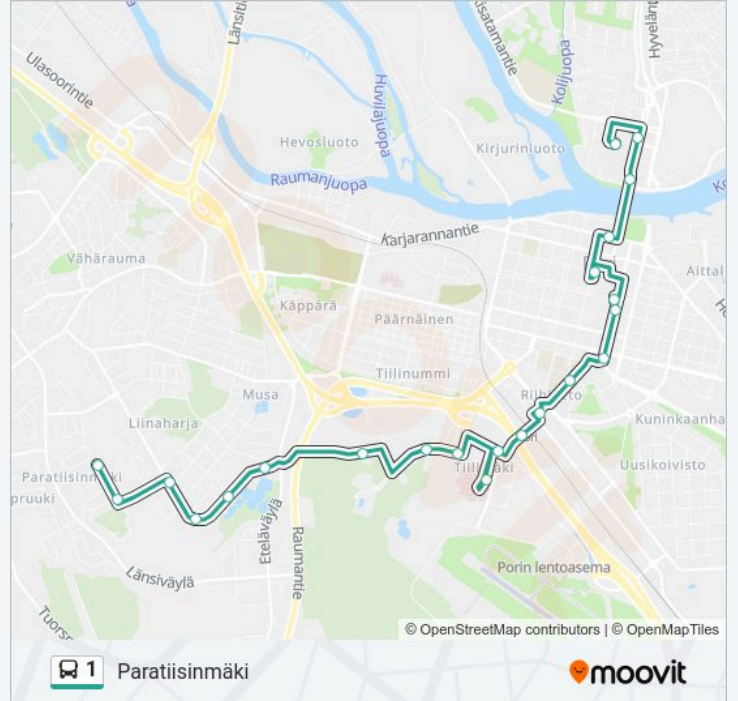

Paratiisinmäki

Kohde: Paratiisinmäki

18 pysäkkiä

[NÄYTÄ LINJAN AIKATAULUT](#)

Kauppatori

Eetunaukio E

Isolinnankatu E

Keskusaukio E