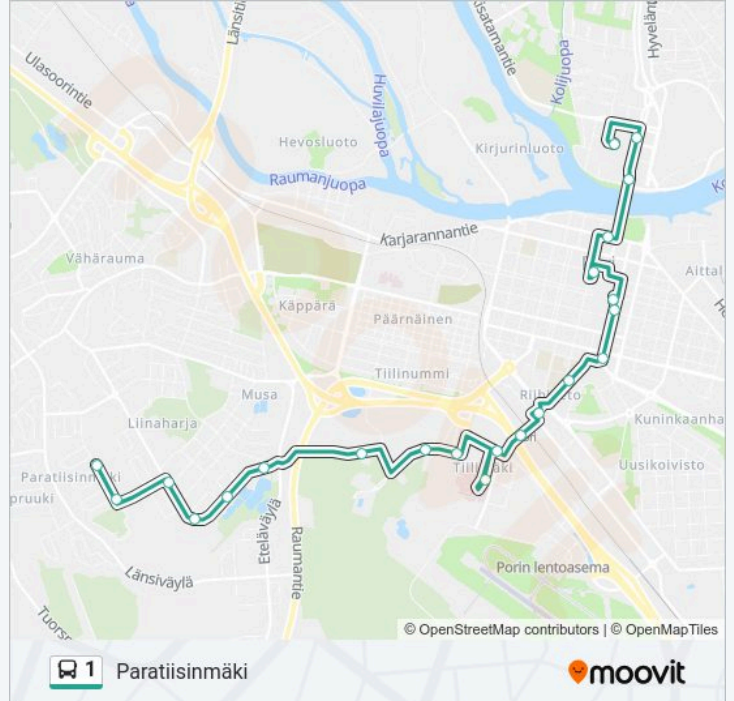

Porttaali L

Sairaalantie L

Satasairaala P

Tiilimäki L

Stadion L

Tekojäärata L

Liikastentie L

Pajupuistontie E

1 bussi Info

Ohje: Paratiisinmäki

Pysäkit: 22

Matkan kesto: 31 min

Linjan yhteenveto:

Paratiisinmäki

Kohde: Paratiisinmäki

18 pysäkkiä

[NÄYTÄ LINJAN AIKATAULUT](#)

- Kauppatori
- Eetunaukio E
- Isolinnankatu E
- Keskusaukio E
- Porilaisenkatu L
- Porin Matkakeskus
- Porttaali L
- Sairaalantie L
- Satasairaala P
- Tiilimäki L
- Stadion L
- Tekojäärata L
- Liikastentie L
- Pajupuistontie E
- Kaurapellontie L
- Viljapellontie P
- Kyntelintie P
- Paratiisinmäki