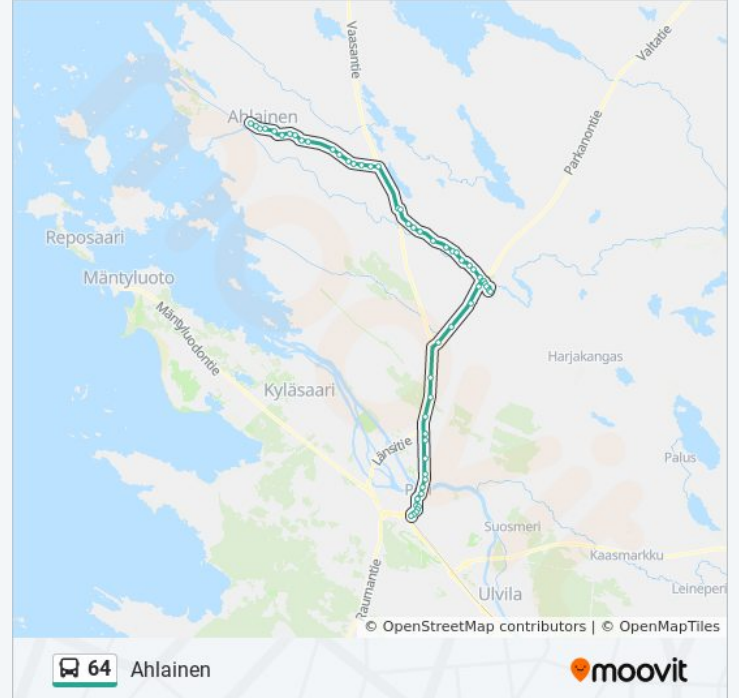

Råforsintie L

Suomisentie L

Ylikylä L

Pullerontie L

Föörikuja L

Koskentie L

Jalmarinpolku P

Ahlainen Kk

## Kohde: Matkakeskus

55 pysäkkiä

[NÄYTÄ LINJAN AIKATAULUT](#)

Ahlainen Kk

Jalmarinpolku E

Koskentie I

Föörikuja I

Pullerontie I