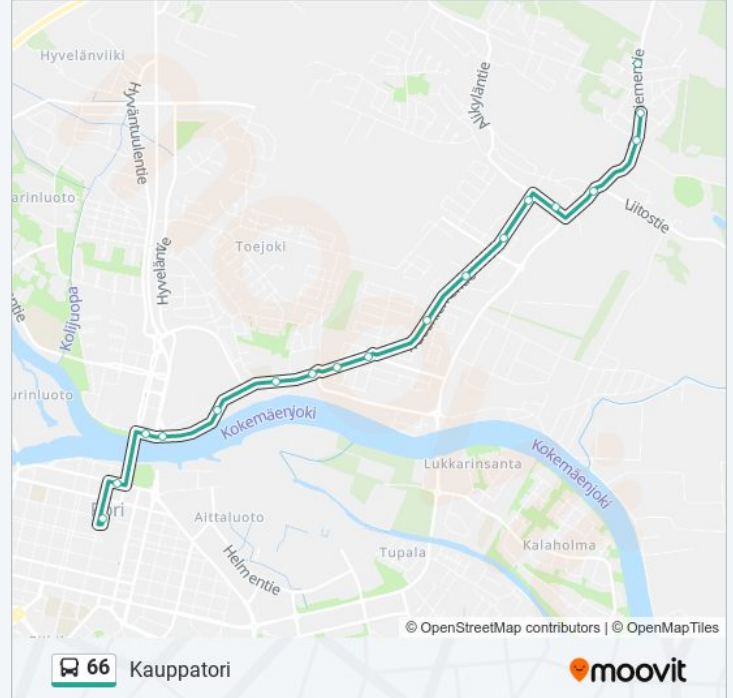

Kanavakatu L

Konepajanranta E

Valajankatu L

Porinsilta L

Hallituskatu L

Kauppatori

Kohde: Noormarkku

49 pysäkkiä

[NÄYTÄ LINJAN AIKATAULUT](#)

Porin Matkakeskus

Asema-Aukio I

Porilaisenkatu I

Itsenäisyydenkatu P

Kävelykatu P

Teljäntori P

Kauppatori