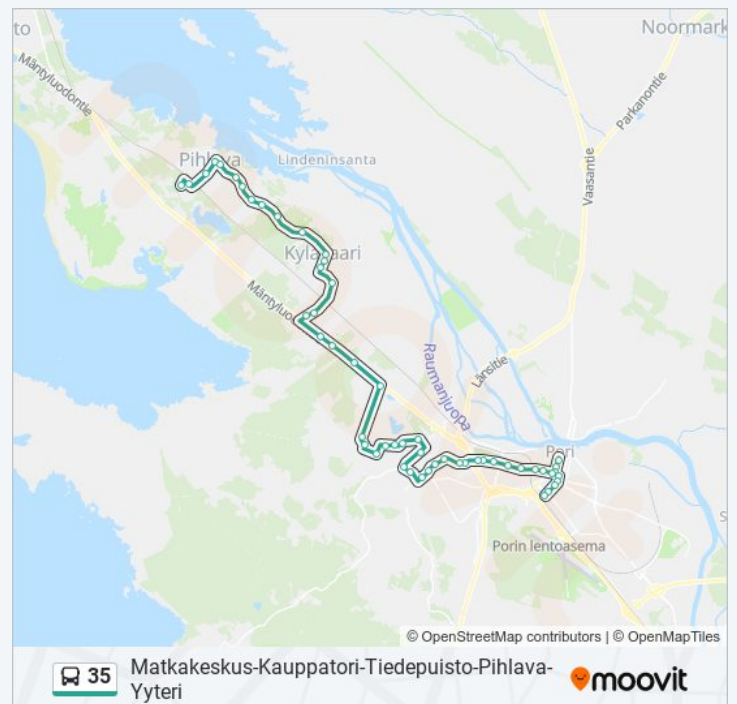

Porin Matkakeskus
Asema-Aukio I
Porilaisenkatu I
Itsenäisyydenkatu P
Kävelykatu P
Teljäntori P
Kauppatori
Teljäntori E
Antinkatu L
Liisantorin L
Valtionsilta
Päärnäistenkatu L
Pääterveysasema L
Käppärän Koulu L
Käppärän Hautausmaa L
Tikkulantie L
Ojurintie L
Musantie L
Länsi-Porin Koulu L
Tuorsniementie L
Vaarakatu E
Valontie L
Suntinkuja
Länsiväylä P
Kaaritie P
Tiedepuisto
Rauduskoivuntie E
Hopeakuusentie L
Marjakuusentie L
Pietniementie E
Tuomelanpolku P

Meri-Porin yhtenäiskoulu Reitin aikataulu:

maanantai	09:05 - 10:05
tiistai	09:05 - 10:05
keskiviikko	09:05 - 10:05
torstai	09:05 - 10:05
perjantai	09:05 - 10:05
lauantai	Ei Toiminnassa
sunnuntai	Ei Toiminnassa

35 bussi Info

Ohje: Meri-Porin yhtenäiskoulu

Pysäkit: 53

Matkan kesto: 49 min

Linjan yhteenveto: