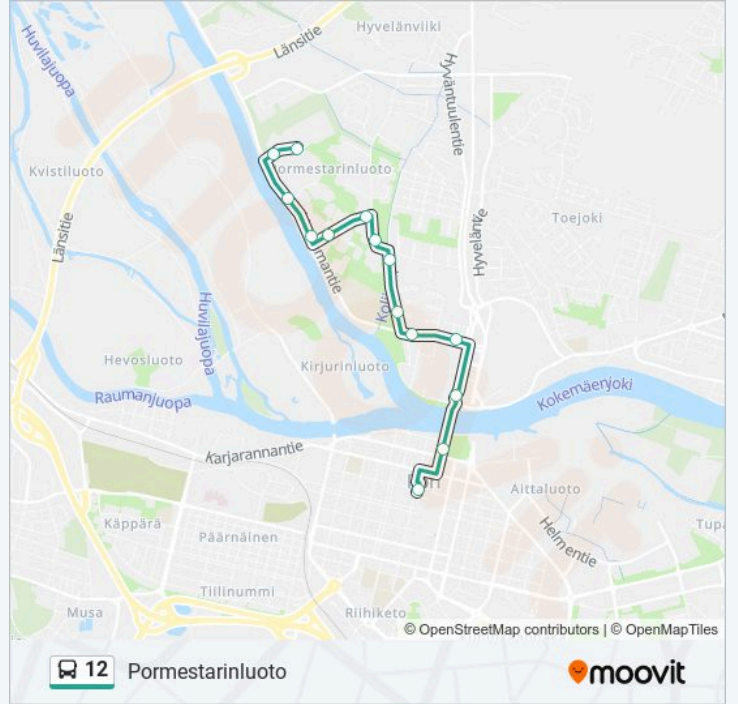

## 12 bussi Aikataulu

Pormestarinluoto Reitin aikataulu:

maanantai	05:40 - 21:50
tiistai	05:40 - 21:50
keskiviikko	05:40 - 21:50
torstai	05:40 - 21:50
perjantai	05:40 - 21:50
lauantai	08:35 - 20:50
sunnuntai	08:35 - 20:50

## 12 bussi Info

**Ohje:** Pormestarinluoto

**Pysäkit:** 14

**Matkan kesto:** 11 min

**Linjan yhteenveto:**

12 bussi -linjan aikataulut ja reittikartat ovat saatavilla offline-tilassa PDF-muodossa osoitteesta [moovitapp.com](https://moovitapp.com). Näet osoitteesta Moovit-sovellus bussien live-aikataulut, juna-aikataulut tai metrojen aikataulut sekä kaikkien joukkoliikennevälineiden vaiheittaiset ohjeet kaupungissa Pori.

© 2024 Moovit - Kaikki Oikeudet Pidätetään