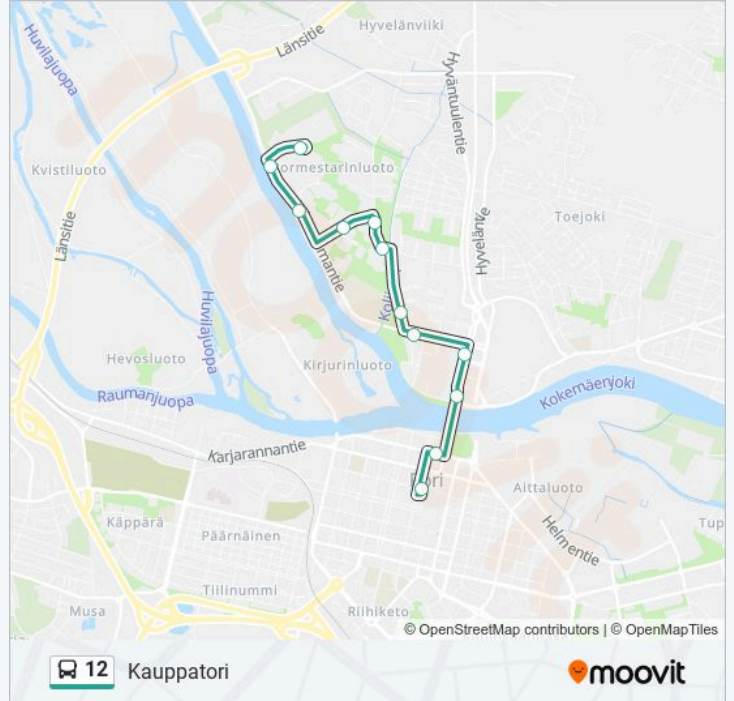

## Kohde: Kauppatori

12 pysäkkiä

[NÄYTÄ LINJAN AIKATAULUT](#)

Keulantie I

Keulantie E

Purjeentie E

Kuutintie I

Peräsimentie E

## 12 bussi Aikataulu

Kauppatori Reitin aikataulu:

maanantai	05:50 - 22:05
tiistai	05:50 - 22:05
keskiviikko	05:50 - 22:05
torstai	05:50 - 22:05
perjantai	05:50 - 22:05
lauantai	08:45 - 21:05
sunnuntai	08:45 - 21:05

## 12 bussi Info

**Ohje:** Kauppatori

**Pysäkit:** 12

**Matkan kesto:** 13 min

**Linjan yhteenveto:**

## Kohde: Pormestarinluoto

14 pysäkkiä

[NÄYTÄ LINJAN AIKATAULUT](#)

Kauppatori

Keski-Porin Kirkko P

Yliopistokeskus P

Neitsytpolku (Puuvilla)

Varpuskuja L