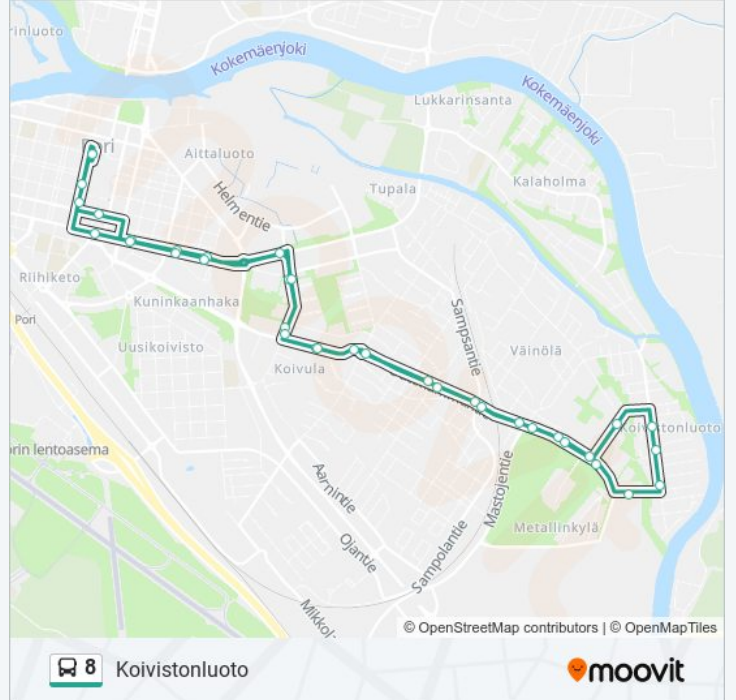

Koivistonluoto

Käytä Sovellusta

8 bussi-linjalla (Koivistonluoto) on yksi reitti. Tavallisina arkipäivinä kulkemisajat ovat:

(1) Koivistonluoto: 06:00 - 21:30

Käytä Moovit-sovellusta löytääksesi lähimmän 8 bussi-aseman ja selvitä, milloin seuraava 8 bussi saapuu.

Kohde: Koivistonluoto

36 pysäkkiä

[NÄYTÄ LINJAN AIKATAULUT](#)

- Kauppatori
- Teljäntori E
- Keskusaukio I
- Teljänkatu I
- Uimahalli I
- Kuninkaanhaka I
- Puinnintie E
- Sammontie E
- Vanhakoivistontie I
- Toukolantie I
- Palokunnantie I
- Sampolantie I
- Väinölän Kirkko I
- Joukahaisentie I
- Väinölän Koulu I
- Outokumpu I
- Nurmisentie P
- Kaukomaantie P
- Onkipolku P
- Väinönraitti E
- Väinölän Koulu L
- Joukahaisentie L

8 bussi Info

Ohje: Koivistonluoto

Pysäkit: 36

Matkan kesto: 33 min

Linjan yhteenveto:

Väinölän Kirkko L
Sampolantie L
Palokunnantie L
Toukolantie L
Vanhakoivistontie L
Sammontie P
Puinnintie P
Koivulantie L
Kuninkaanhaka L
Uimahalli L
Teljänkatu L
Kävelykatu L
Teljäntori P
Kauppatori

8 bussi -linjan aikataulut ja reittikartat ovat saatavilla offline-tilassa PDF-muodossa osoitteesta moovitapp.com. Näet osoitteesta [Moovit-sovellus](#) bussien live-aikataulut, juna-aikataulut tai metrojen aikataulut sekä kaikkien joukkoliikennevälineiden vaiheittaiset ohjeet kaupungissa Pori.