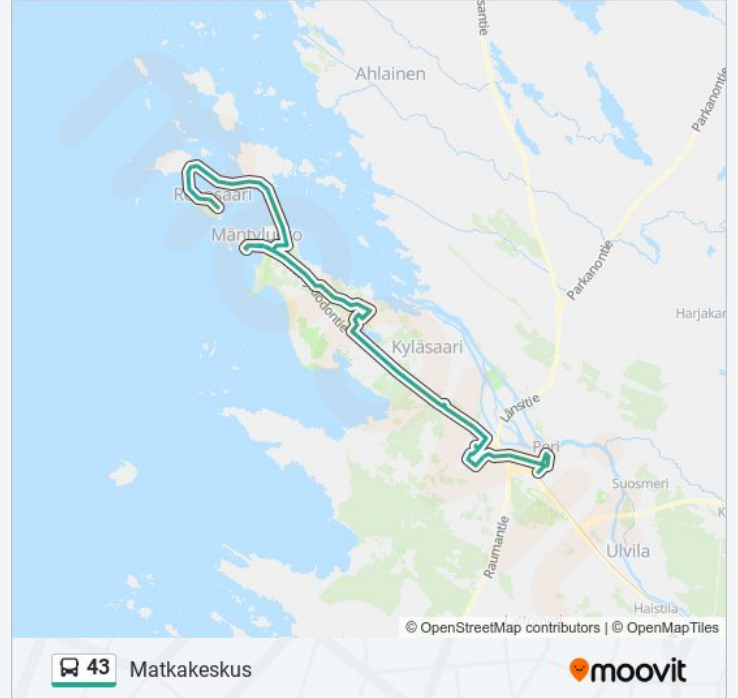

Meri-Porin Koulu P

Rieskalantie

Mäntysalo E

Rantahaarantie E

Metsäkulma E

Selmintie E

Kyläjärvi E

Uusiniitty E

Pikakylä E

Preiviiki Th

Kyläsaarentie E

Savontie I

Säikäntie I

Ulasoori I

Rantakulmantie I  
Kruuti-Jussintie  
Suntinoja I  
Karjarannantie I  
Tekniikantie E  
Tiedepuisto  
Nupurintie  
Kaaritie E  
Länsiväylä E  
Professorintie I  
Suntinkuja  
Valontie I  
Vaarakatu P  
Tuorsniementie I  
Länsi-Porin Koulu I  
Musantie I  
Ojurintie I  
Käppärän Hautausmaa I  
Käppärän Koulu I  
Pääterveysasema I  
Päärnäistenkatu I  
Valtionsilta  
Cygnaeus I  
Teljäntori P  
Kauppatori  
Isolinnankatu E  
Keskusaukio E  
Porilaisenkatu L  
Porin Matkakeskus