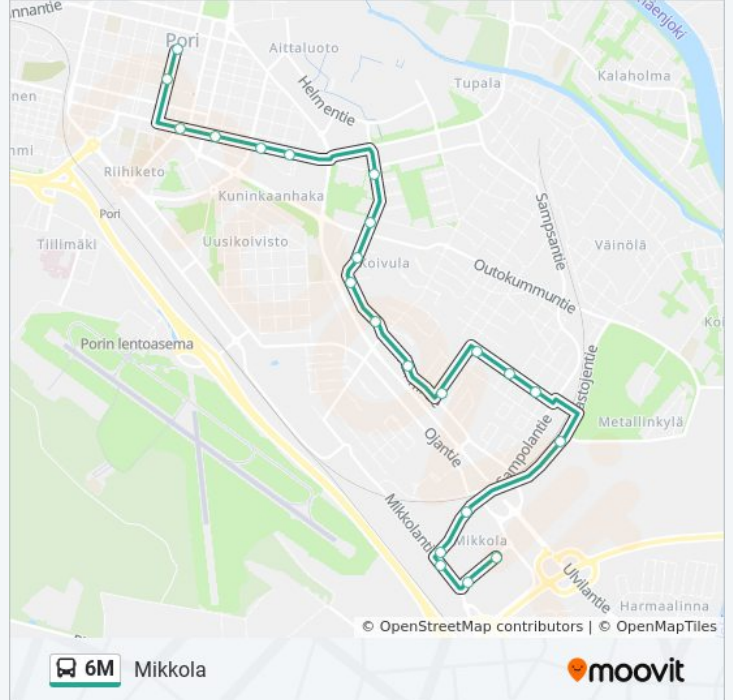

### Kohde: Kauppatori

21 pysäkkiä

[NÄYTÄ LINJAN AIKATAULUT](#)

- Mikkola Icco
- Itäkeskus I
- Mastojentie P
- Kuparitie P
- Annikintie L
- Itätuuli L
- Himmeli L
- Vaontie P
- Villen Aukio P
- Visapuisto P
- Koivukuja P
- Tursontie P
- Sammontie P
- Puinnintie P
- Koivulantie L
- Kuninkaanhaka L
- Uimahalli L
- Teljänkatu L
- Kävelykatu L
- Teljäntori P
- Kauppatori

## Kohde: Mikkola

20 pysäkkiä

[NÄYTÄ LINJAN AIKATAULUT](#)

- Kauppatori
- Teljäntori E
- Keskusaukio I
- Teljänkatu I
- Uimahalli I
- Kuninkaanhaka I
- Puinnintie E
- Sammontie E
- Tursontie E
- Koivukuja E
- Visapuisto E
- Villen Aukio E
- Hahlontie P
- Himmeli I
- Itätuuli I
- Annikintie I
- Kuparitie E
- Mastojentie E

## 6M bussi Info

**Ohje:** Mikkola

**Pysäkit:** 20

**Matkan kesto:** 21 min

**Linjan yhteenveto:**

Itäkeskus L

Mikkola Icco

6M bussi -linjan aikataulut ja reittikartat ovat saatavilla offline-tilassa PDF-muodossa osoitteesta [moovitapp.com](https://moovitapp.com). Näet osoitteesta [Moovit-sovellus](#) bussien live-aikataulut, juna-aikataulut tai metrojen aikataulut sekä kaikkien joukkoliikennevälineiden vaihteittaiset ohjeet kaupungissa Pori.