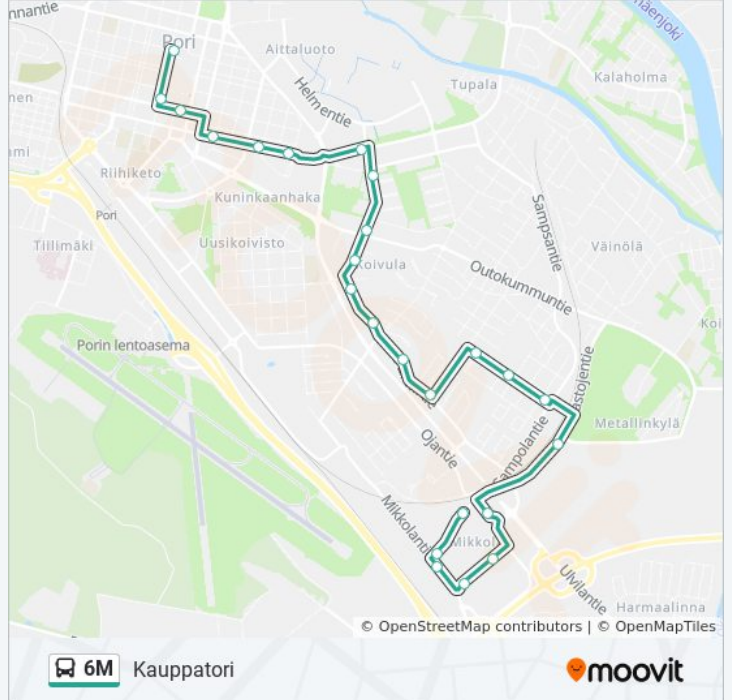

### Kohde: Kauppatori

21 pysäkkiä

[NÄYTÄ LINJAN AIKATAULUT](#)

- Mikkola Icco
- Itäkeskus I
- Mastojentie P
- Kuparitie P
- Annikintie L
- Itätuuli L
- Himmeli L
- Vaontie P
- Villen Aukio P
- Visapuisto P
- Koivukuja P
- Tursontie P
- Sammontie P
- Puinnintie P
- Koivulantie L
- Kuninkaanhaka L
- Uimahalli L
- Teljänkatu L
- Kävelykatu L
- Teljäntori P
- Kauppatori

### 6M bussi Aikataulu

Kauppatori Reitin aikataulu:

maanantai	12:05 - 16:05
tiistai	12:05 - 16:05
keskiviikko	12:05 - 16:05
torstai	12:05 - 16:05
perjantai	09:20 - 13:20
lauantai	Ei Toiminnassa
sunnuntai	07:20 - 19:30

### 6M bussi Info

**Ohje:** Kauppatori

**Pysäkit:** 21

**Matkan kesto:** 21 min

**Linjan yhteenveto:**

## Kohde: Mikkola

20 pysäkkiä

[NÄYTÄ LINJAN AIKATAULUT](#)

- Kauppatori
- Teljäntori E
- Keskusaukio I
- Teljänkatu I
- Uimahalli I
- Kuninkaanhaka I
- Puinnintie E
- Sammontie E
- Tursontie E
- Koivukuja E
- Visapuisto E
- Villen Aukio E
- Hahlontie P
- Himmeli I
- Itätuuli I
- Annikintie I
- Kuparitie E
- Mastojentie E