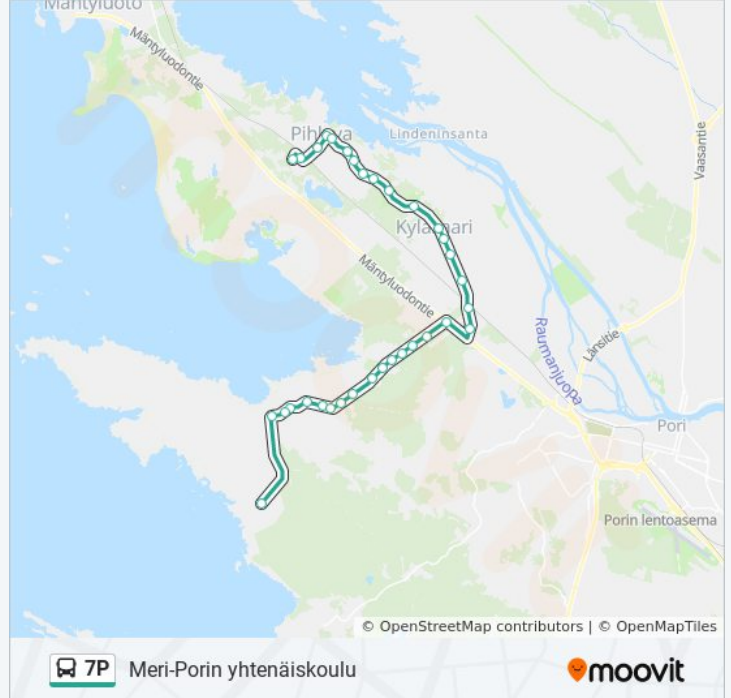

Meri-Porin yhtenäiskoulu

Käytä Sovellusta

7P bussi -linjalla (Meri-Porin yhtenäiskoulu) on yksi reitti. Tavallisina arkipäivinä kulkemisajat ovat:

(1) Meri-Porin yhtenäiskoulu: 07:25 - 08:25

Käytä Moovit-sovellusta löytääksesi lähimmän 7P bussi -aseman ja selvitä, milloin seuraava 7P bussi saapuu.

Kohde: Meri-Porin yhtenäiskoulu

33 pysäkkiä

[NÄYTÄ LINJAN AIKATAULUT](#)

Makholma
Makholmantie I
Alhonkankaantie I
Koulumutka I
Preiviikintie 481 I
Nääsintie I
Preivikin Rantakuja I
Saha I
Preivikin Urheilukenttä
Haka L
Pursiaisentie I
Hankimaantie I
Vanhalehdontie I
Puskala I
Kirsintie I
Preiviiki Th
Ulasoorintie P
Olympiakylä P
Pikakyläntie P
Ukkosentie P
Riihikuja P
Kyläsaari P

7P bussi Info**Ohje:** Meri-Porin yhtenäiskoulu**Pysäkit:** 33**Matkan kesto:** 49 min**Linjan yhteenveto:**

Lepistöntie P

Minkkitie P

Fleiviikintie P

Enäjärven Koulu L

Pomontie P

Vaahteratie P

Halssinnokantie

Pihlavan Kirkkotie

Päretie L

Rivitalontie P

Meri-Porin Koulu P

7P bussi -linjan aikataulut ja reittikartat ovat saatavilla offline-tilassa PDF-muodossa osoitteesta moovitapp.com. Näet osoitteesta [Moovit-sovellus](#) bussien live-aikataulut, juna-aikataulut tai metrojen aikataulut sekä kaikkien joukkoliikennevälineiden vaiheittaiset ohjeet kaupungissa Pori.