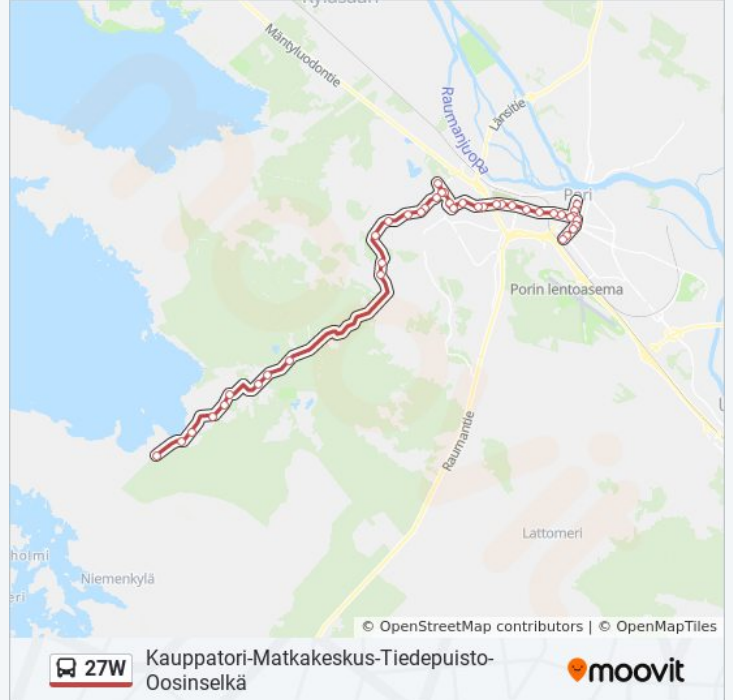

27W bussi Info

Ohje: Leppäkorpi-Oosinselkä

Pysäkit: 39

Matkan kesto: 49 min

Linjan yhteenveto:

Tuorsniementie L
Myllymäentie P
Tiedepuisto
Nupurintie
Kaaritie E
Länsiväylä E
Professorintie L
Tyrnintie L
Rentukantie L
Aittapellontie E
Vanha Raumantie 221 E
Kulkurinkuja
Kettula L
Miilupolku L
Markkulantie L
Makholmantie L
Yli-Hannukselantie L
Ilomäentie L
Viasvedentie L
Pussitie L
Inderoorintie