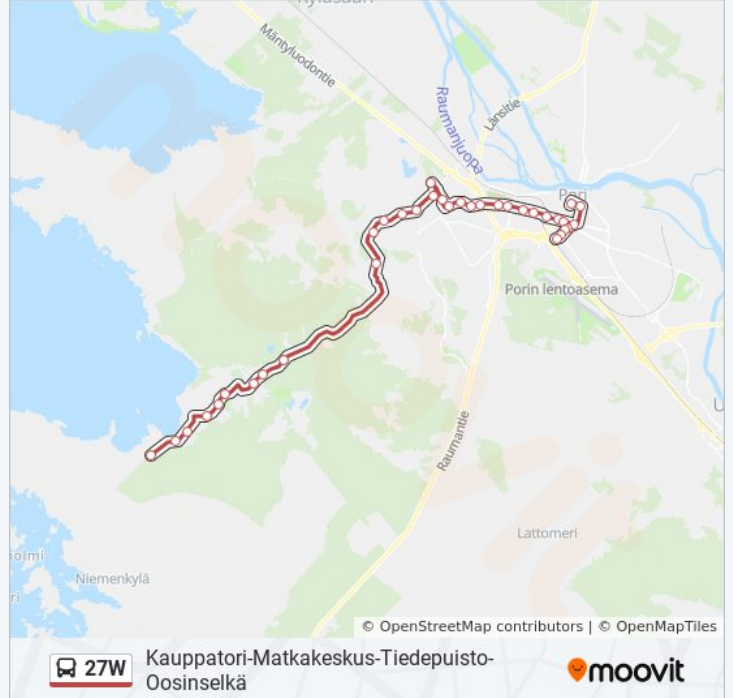

27W bussi Info**Ohje:** Leppäkorpi-Kauppatori**Pysäkit:** 30**Matkan kesto:** 37 min**Linjan yhteenveto:**

Käppärän Hautausmaa I

Käppärän Koulu I

Pääterveysasema I

Päärnäistenkatu I

Valtionsilta

Cygnaeus I

Karhulinna I

Teljäntori P

Kauppatori

Kohde: Leppäkorpi-Oosinselkä

39 pysäkkiä

[NÄYTÄ LINJAN AIKATAULUT](#)

Porin Matkakeskus

Asema-Aukio I

Porilaisenkatu I