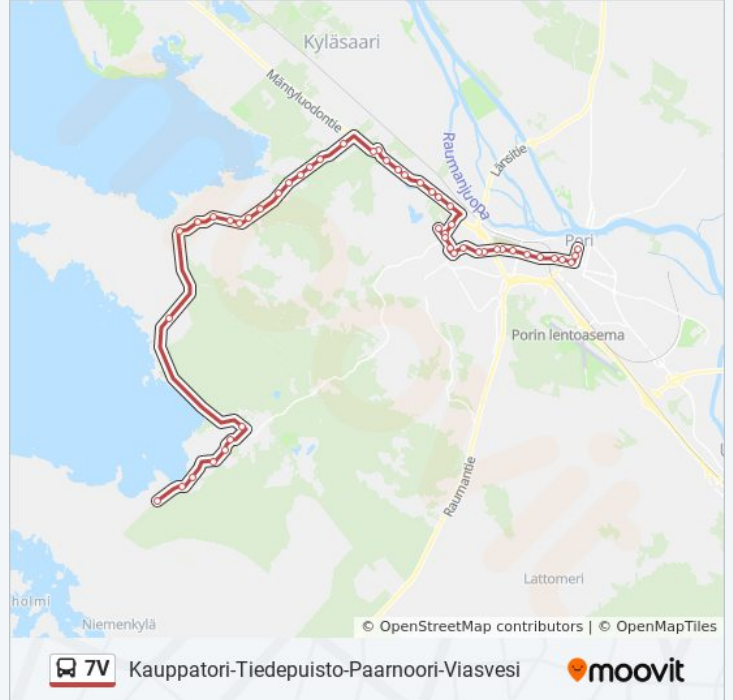

Rantakulmantie L
Ulasoori L
Säikäntie L
Savontie L
Kyläsaarentie P
Jäädyttämö P
Maalaiskunnantie L
Puskala L
Vanhalehdontie L
Hankimaantie L
Pursiaisentie L
Haka I
Preivikin Urheilukenttä
Saha L
Preivikin Rantakuja L
Nääsintie L
Preiviikintie 481 L
Koulunmutka L
Makholmantie L
Makholma
Makholmantie L
Yli-Hannukselantie L
Ilomäentie L
Viasvedentie L
Pussitie L
Inderoorintie

7V bussi -linjan aikataulut ja reittikartat ovat saatavilla offline-tilassa PDF-muodossa osoitteesta moovitapp.com. Näet osoitteesta [Moovit-sovellus](#) bussien live-aikataulut, juna-aikataulut tai metrojen aikataulut sekä kaikkien joukkoliikennevälineiden vaihteittaiset ohjeet kaupungissa Pori.

[Tietoa Moovitista](#) • [MaaS-ratkaisut](#) • [Tuetut maat](#) • [Moovit - käyttäjien Yhteisö](#)

© 2024 Moovit - Kaikki Oikeudet Pidätetään

Tarkista live-saapumisajat