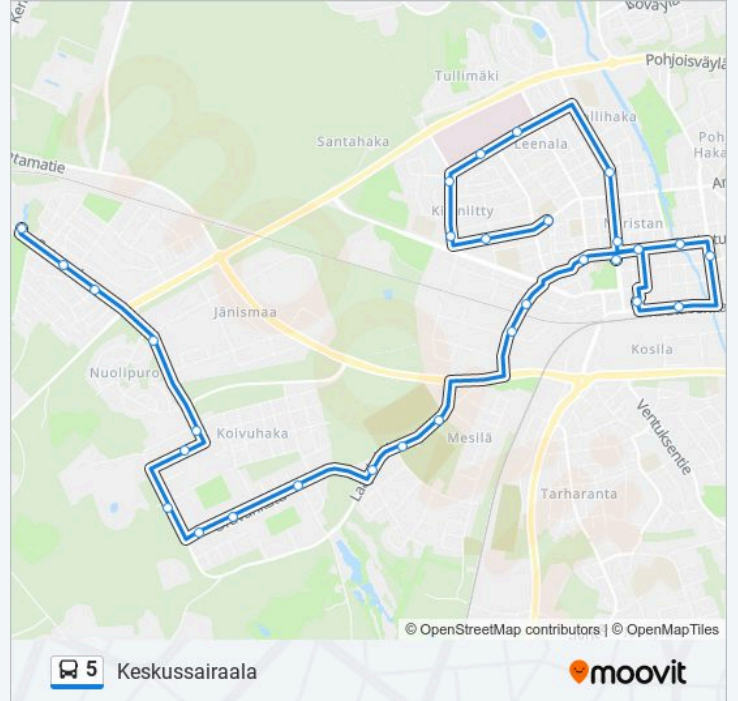

### Kohde: Keskussairaala

30 pysäkkiä

[NÄYTÄ LINJAN AIKATAULUT](#)

Ykspihlaja  
Vaaranmäki  
Haarukkatie  
Lintuparventie  
Kimalaisenpolku  
Koivuhaka  
Paarmanpolku  
Oravankatu  
Käenkuja Oravankatu  
Heinäsirkankatu  
Taularuukintie  
Kaaritie  
Mesilä  
Yrittäjäntie  
Tervahovintie  
Länsipuiston Koulu  
Länsipuiston Koulu  
Linja-Autoasema  
Rautatieasema  
Kulmakatu  
Tori

Keskussairaala

Terveyskeskus

Mariankatu

Lehmustie

Puutarhakatu

Mäntykankaan Koulu

### Kohde: Matkahuolto

12 pysäkkiä

[NÄYTÄ LINJAN AIKATAULUT](#)

Tori

Kirkko

Länsipuiston Koulu

Keskuskenttä

Keskussairaala

Terveyskeskus

Mariankatu

Lehmustie

Puutarhakatu

Mäntykankaan Koulu

Länsipuiston Koulu

Linja-Autoasema