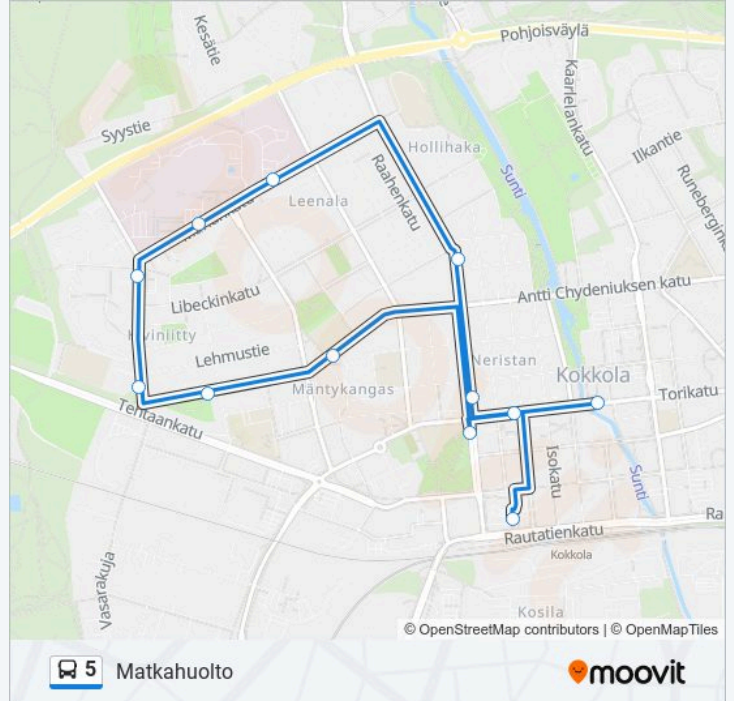

### Kohde: Matkahuolto

12 pysäkkiä

[NÄYTÄ LINJAN AIKATAULUT](#)

Tori

Kirkko

Länsipuiston Koulu

Keskuskenttä

Keskussairaala

Terveyskeskus

Mariankatu

Lehmustie

Puutarhakatu

Mäntykankaan Koulu

Länsipuiston Koulu

Linja-Autoasema

### 5 bussi Aikataulu

Matkahuolto Reitin aikataulu:

maanantai	19:55
tiistai	19:55
keskiviikko	19:55
torstai	19:55
perjantai	19:55
lauantai	Ei Toiminnassa
sunnuntai	Ei Toiminnassa

## Kohde: Ykspihlaja

29 pysäkkiä

[NÄYTÄ LINJAN AIKATAULUT](#)

Tori  
Kirkko  
Länsipuiston Koulu  
Keskuskenttä  
Keskussairaala  
Terveyskeskus  
Mariankatu  
Lehmustie  
Puutarhakatu  
Mäntykankaan Koulu  
Länsipuiston Koulu  
Linja-Autoasema  
Länsipuiston Koulu  
Tervahovintie  
Yrittäjätie  
Mesilä  
Kaaritie  
Taularuukintie