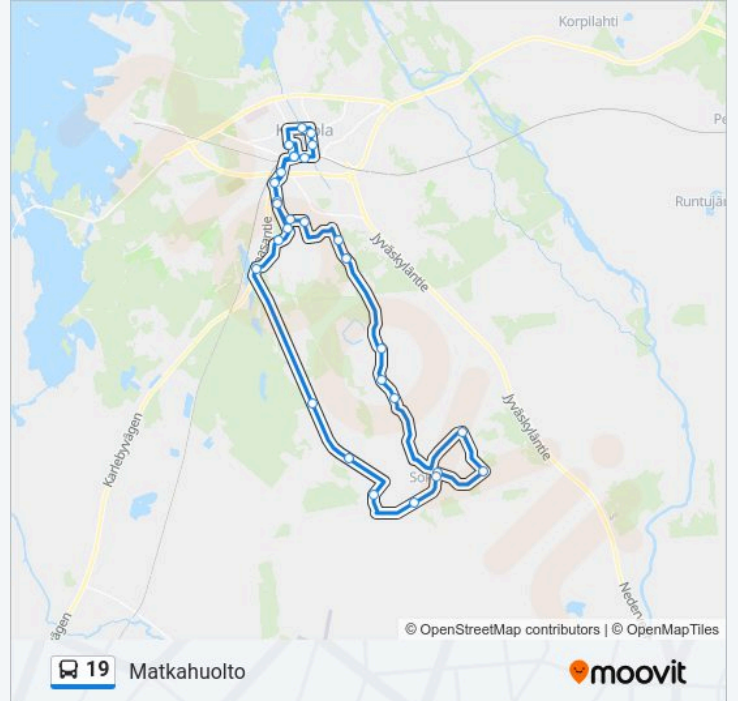

19 bussi Info**Ohje:** Matkahuolto**Pysäkit:** 30**Matkan kesto:** 56 min**Linjan yhteenveto:**

Tarharannantie

Ventus Th

Linja-Autoasema

Rautatieasema

Kulmakatu

Virastotalo

Vapaudentie

Länsipuiston Koulu

Linja-Autoasema

Kohde: Ventus Th

27 pysäkkiä

[NÄYTÄ LINJAN AIKATAULUT](#)

Virastotalo

Vapaudentie

Länsipuiston Koulu