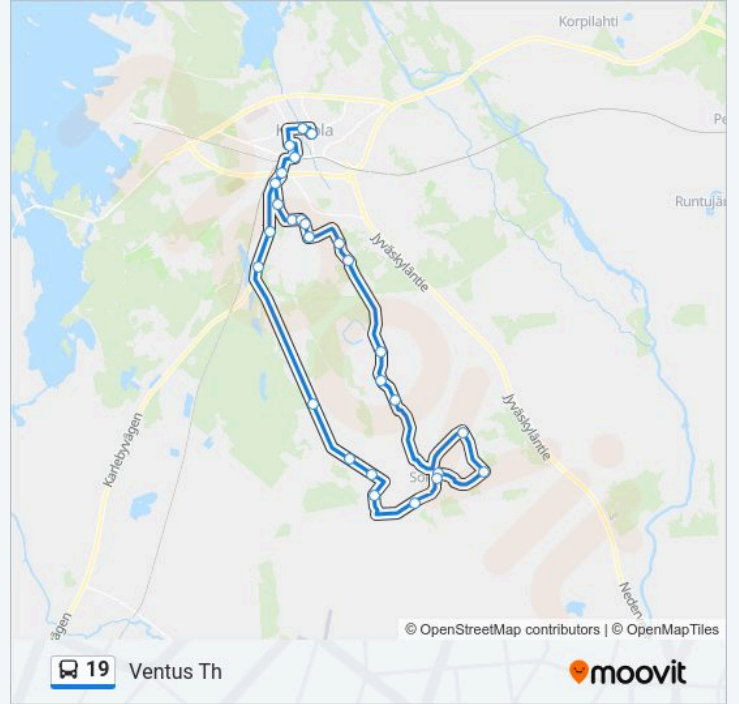

Sokoja

Skrabb

Ventjärvi

Träskbacken

Koivistontie

Koivisto

Isokylä Th

Petinintie

Ventus Th

19 bussi -linjan aikataulut ja reittikartat ovat saatavilla offline-tilassa PDF-muodossa osoitteesta moovitapp.com. Näet osoitteesta Moovit-sovellus bussien live-aikataulut, juna-aikataulut tai metrojen aikataulut sekä kaikkien joukkoliikennevälineiden vaiheittaiset ohjeet kaupungissa Kokkola.

© 2025 Moovit - Kaikki Oikeudet Pidätetään