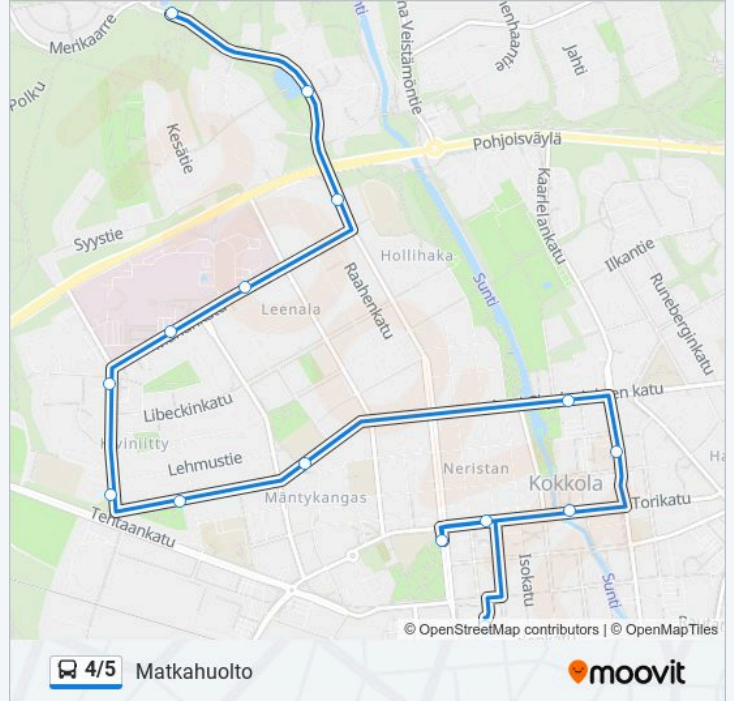

Kohde: Matkahuolto

15 pysäkkiä

[NÄYTÄ LINJAN AIKATAULUT](#)

Meritulli

Pikiruukki

Kustaa Aadolfin Katu 67

Keskussairaala

Terveyskeskus

4/5 bussi Info

Ohje: Matkahuolto

Pysäkit: 15

Matkan kesto: 15 min

Linjan yhteenveto:

Kohde: Meritulli

27 pysäkkiä

[NÄYTÄ LINJAN AIKATAULUT](#)

- Ykspihlaja
- Vaaranmäki
- Haarukkatie
- Lintuparventie
- Kimalaisenpolku
- Koivuhaka
- Paarmanpolku
- Oravankatu
- Käenkuja Oravankatu
- Heinäsiirkankatu
- Taularuukintie
- Kaaritie
- Mesilä
- Yrittäjäntie
- Tervahovintie
- Länsipuiston Koulu
- Linja-Autoasema
- Länsipuiston Koulu

Mariankatu

Terveyskeskus

Keskussairaala

Kustaa Aadolfin Katu 104

Pikiruukki

Meritulli

Kohde: Ykspihlaja

32 pysäkkiä