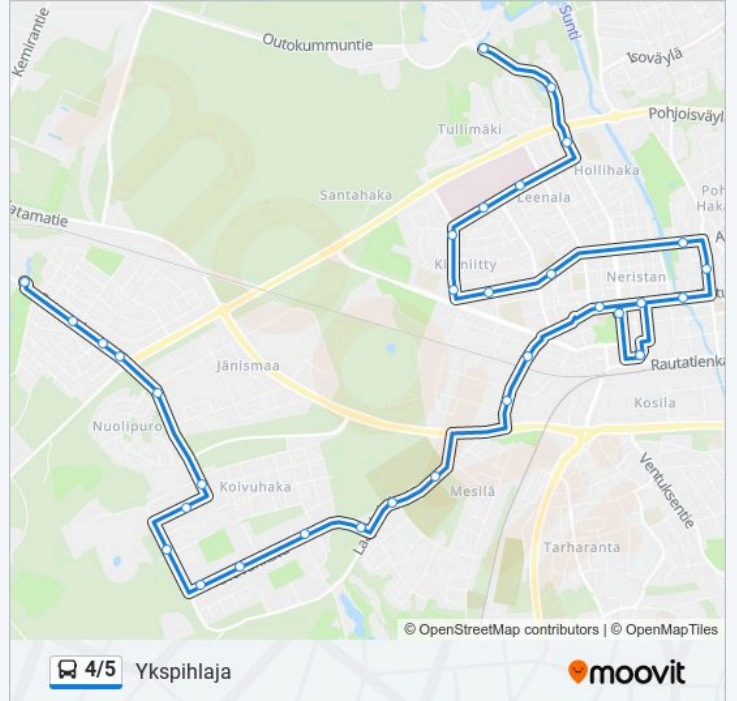

Heinäsiirkankatu

Käenkuja Oravankatu

Oravankatu

Paarmanpolku

Koivuhaka

Kimalaisenpolku

Lintuparventie

Ykspihlaja Th

Haarukkatie

Vaaranmäki

Ykspihlaja

4/5 bussi -linjan aikataulut ja reittikartat ovat saatavilla offline-tilassa PDF-muodossa osoitteesta moovitapp.com. Näet osoitteesta Moovit-sovellus bussien live-aikataulut, juna-aikataulut tai metrojen aikataulut sekä kaikkien joukkoliikennevälineiden vaiheittaiset ohjeet kaupungissa Kokkola.

© 2024 Moovit - Kaikki Oikeudet Pidätetään