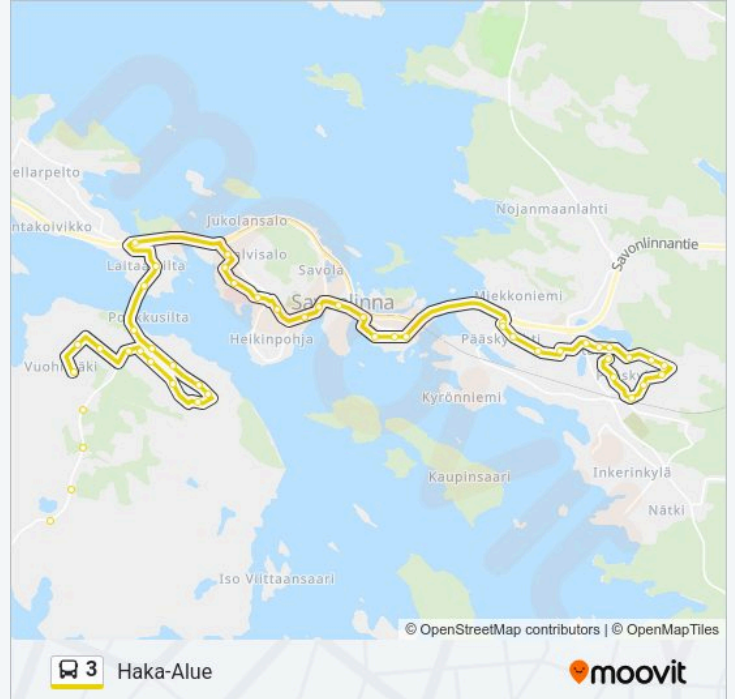

## Kohde: Pihlajaniemi

43 pysäkkiä

[NÄYTÄ LINJAN AIKATAULUT](#)

Haka-Alue

Kangasvuokontie 14