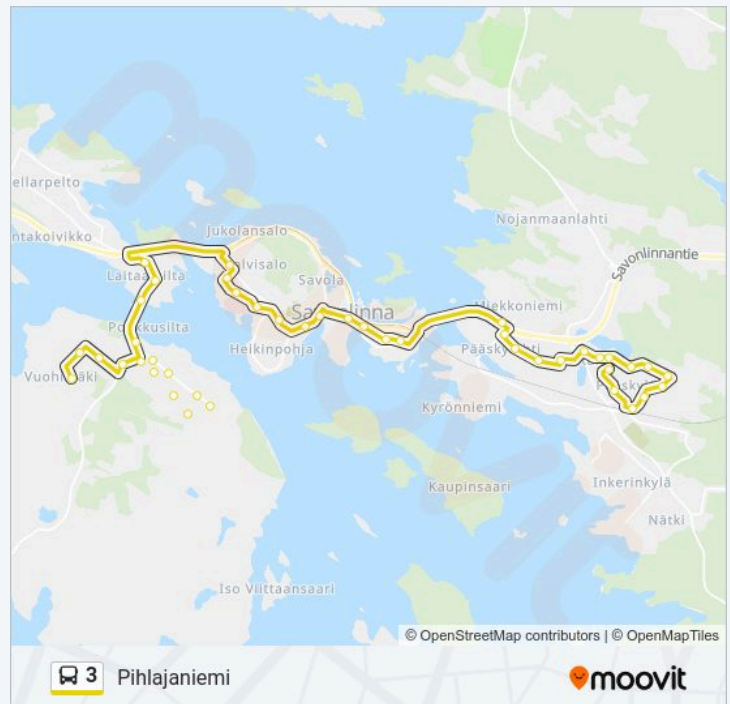

Radansivu
Kanervankatu
Vuokonkatu
Viuhonmäentie 17
Kuutinmäentie
Vanamonkatu
Karpalokoti
Mertakatu
Mertajärventie 6
Sami Pohjolankatu
Lemminkäisenkatu 17
Tuulikinkatu
Karjalantie 1
Tavi
Olavinkatu 15
Kaupungintalo Paikallinen
Pitkäsilta
Possentornit
Linja-Autoasema
Citymarket
Neitsytkatu
Keskussairaala
Pihlajavedentie 6
K-Market Hernemäki
Hernemäki
Suuri Savontie
Laitapuisto
Kirkkoniemi
Vilponmäki
Kuusniementie 9
Onkimiehentie
Kuusniementie 47

torstai	07:40-19:20
perjantai	07:40-19:20
lauantai	09:25-14:00
sunnuntai	13:00-17:30

3 bussi Info

Ohje: Pihlajaniemi

Pysäkit: 43

Matkan kesto: 41 min

Linjan yhteenveto: