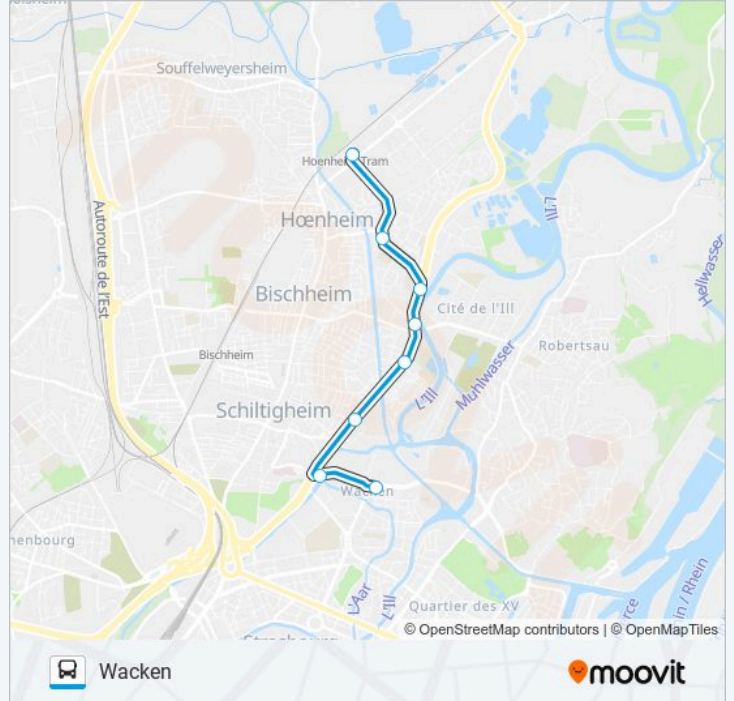

### Direction: Wacken

8 arrêts

[VOIR LES HORAIRES DE LA LIGNE](#)

- Hoenheim Gare
- Général De Gaulle
- Marc Bloch
- Pont Phario
- Le Marais
- Futura Glacière
- Rives De L'Aar
- Wacken

### Horaires de la ligne REMPLACEMENT-B/E de bus

Horaires de l'itinéraire Wacken:

|          |               |
|----------|---------------|
| lundi    | 00:17 - 23:57 |
| mardi    | 00:17 - 23:57 |
| mercredi | 00:17 - 23:57 |
| jeudi    | 00:17 - 23:57 |
| vendredi | 00:17 - 23:57 |
| samedi   | 00:17 - 23:57 |
| dimanche | 00:17 - 23:57 |

### Informations de la ligne REMPLACEMENT-B/E de bus

**Direction:** Wacken

**Arrêts:** 8

**Durée du Trajet:** 17 min

**Récapitulatif de la ligne:**

**Direction: Wacken**

6 arrêts

[VOIR LES HORAIRES DE LA LIGNE](#)