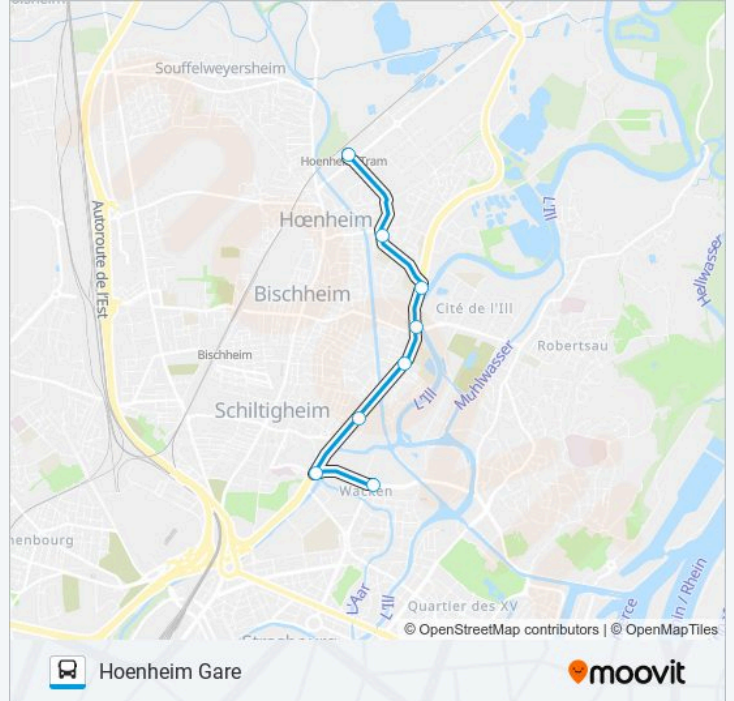

Utilisez l'application Moovit pour trouver la station de la ligne REMPLACEMENT-B/E de bus la plus proche et savoir quand la prochaine ligne REMPLACEMENT-B/E de bus arrive.

**Direction: Hoenheim Gare**

8 arrêts

[VOIR LES HORAIRES DE LA LIGNE](#)

Wacken

Rives De L'Aar

Futura Glacière

Le Marais

Pont Phario

Marc Bloch

Général De Gaulle

**Informations de la ligne REMPLACEMENT-B/E de bus****Direction:** Hoenheim Gare**Arrêts:** 8**Durée du Trajet:** 21 min**Récapitulatif de la ligne:**

### Direction: Wacken

8 arrêts

[VOIR LES HORAIRES DE LA LIGNE](#)

- Hoenheim Gare
- Général De Gaulle
- Marc Bloch
- Pont Phario
- Le Marais
- Futura Glacière
- Rives De L'Aar
- Wacken