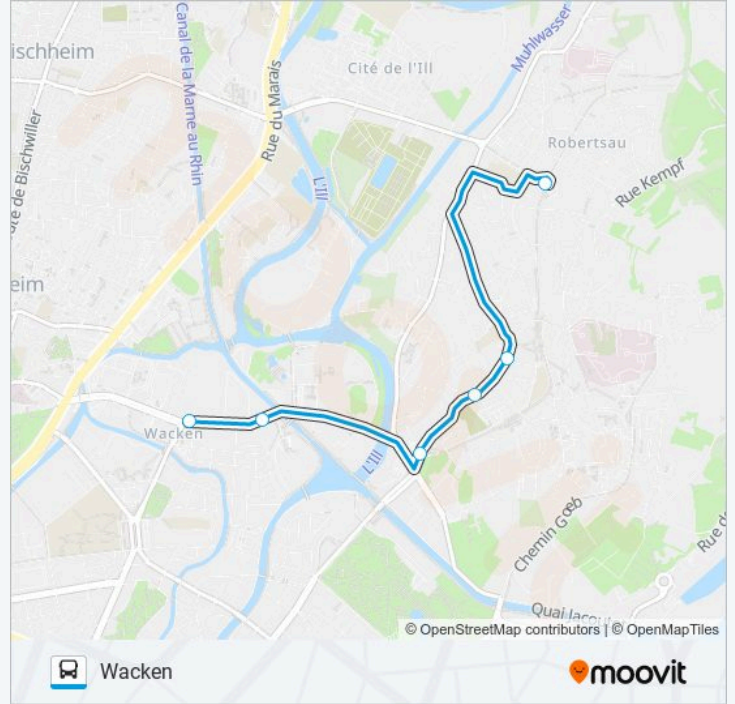

Les horaires et trajets sur une carte de la ligne REMPLACEMENT-B/E de bus sont disponibles dans un fichier PDF hors-ligne sur moovitapp.com. Utilisez le Appli Moovit pour voir les horaires de bus, train ou métro en temps réel, ainsi que les instructions étape par étape pour tous les transports publics à Strasbourg.

© 2024 Moovit - Tous droits réservés