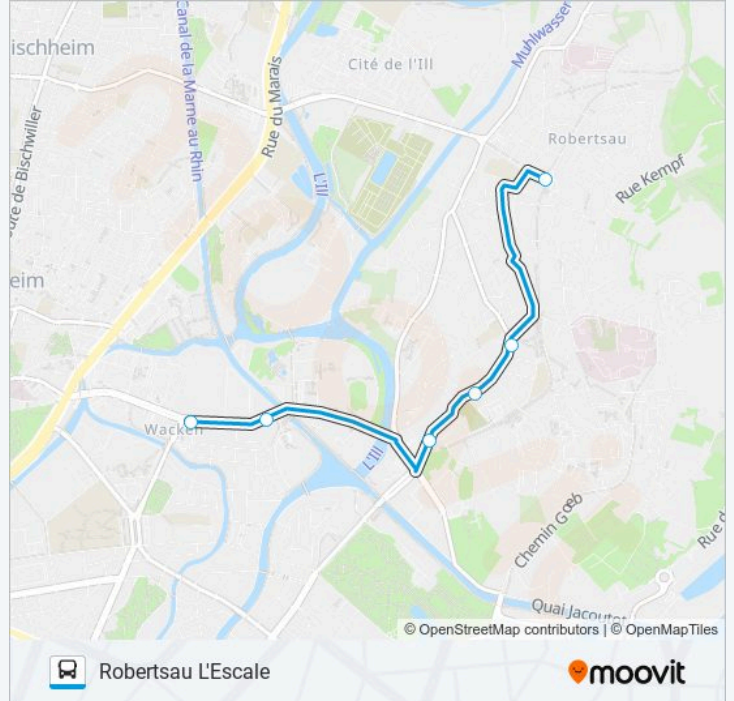

### Direction: Robertsau L'Escale

6 arrêts

[VOIR LES HORAIRES DE LA LIGNE](#)

Wacken

Parlement Européen

Boecklin

Schott

Robertsau Église

### Informations de la ligne REMPLACEMENT-B/E de bus

**Direction:** Robertsau L'Escale

**Arrêts:** 6

**Durée du Trajet:** 14 min

**Récapitulatif de la ligne:**

### Direction: Wacken

8 arrêts

[VOIR LES HORAIRES DE LA LIGNE](#)

- Hoenheim Gare
- Général De Gaulle
- Marc Bloch
- Pont Phario
- Le Marais
- Futura Glacière
- Rives De L'Aar
- Wacken