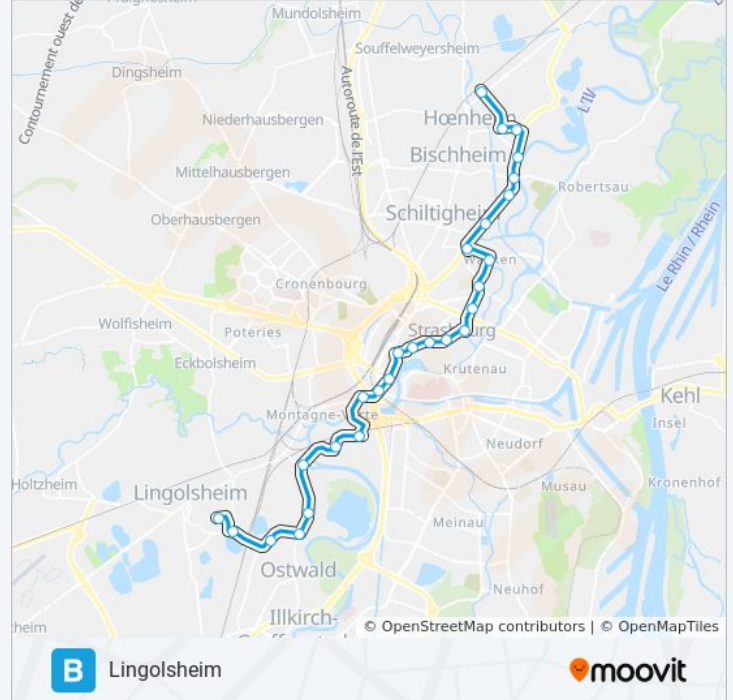

Hoenheim Gare

Téléchargez

La ligne B de tram (Hoenheim Gare) a 2 itinéraires. Pour les jours de la semaine, les heures de service sont:

(1) Hoenheim Gare: 00:08 - 23:48(2) Lingolsheim: 00:11 - 23:51

Utilisez l'application Moovit pour trouver la station de la ligne B de tram la plus proche et savoir quand la prochaine ligne B de tram arrive.

Direction: Hoenheim Gare

27 arrêts

[VOIR LES HORAIRES DE LA LIGNE](#)

Lingolsheim Tiergaertel

Lingolsheim Alouettes

Bohrie

Ostwald Hôtel De Ville

Wihrel

Informations de la ligne B de tram

Direction: Lingolsheim

Arrêts: 27

Durée du Trajet: 47 min

Récapitulatif de la ligne:

Montagne Verte

Elsau

Martin Schongauer

Elmerforst

Wihrel

Ostwald Hôtel De Ville

Bohrie

Lingolsheim Alouettes

Lingolsheim Tiergaertel

Les horaires et trajets sur une carte de la ligne B de tram sont disponibles dans un fichier PDF hors-ligne sur moovitapp.com. Utilisez le [Appli Moovit](#) pour voir les horaires de bus, train ou métro en temps réel, ainsi que les instructions étape par étape pour tous les transports publics à Strasbourg.