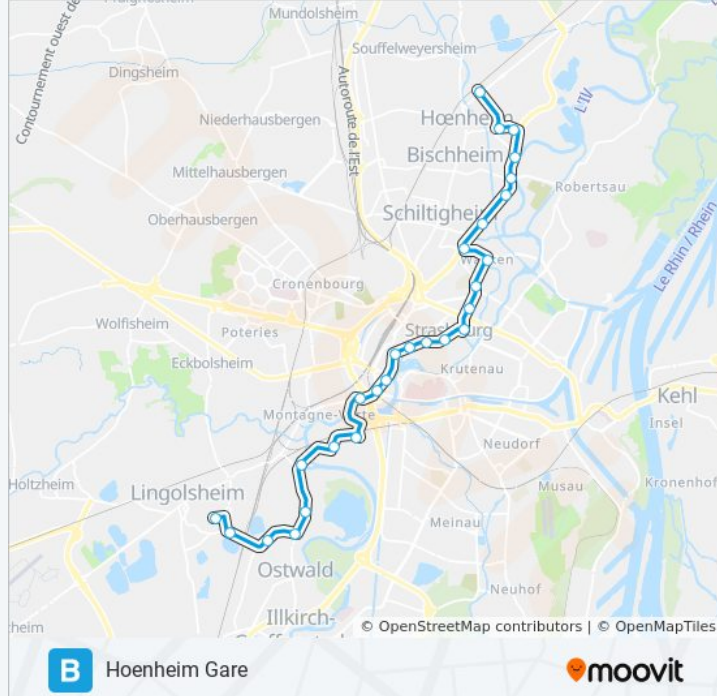

Direction: Hoenheim Gare

27 arrêts

[VOIR LES HORAIRES DE LA LIGNE](#)

Lingolsheim Tiergaertel

Lingolsheim Alouettes

Bohrie

Ostwald Hôtel De Ville

Wihrel

Horaires de l'itinéraire Hoenheim Gare:

lundi	04:11 - 23:48
mardi	00:08 - 23:48
mercredi	00:08 - 23:48
jeudi	00:08 - 23:48
vendredi	00:08 - 23:48
samedi	00:08 - 23:48
dimanche	00:08 - 22:48

Informations de la ligne B de tram

Direction: Hoenheim Gare

Arrêts: 27

Durée du Trajet: 46 min

Récapitulatif de la ligne:

Futura Glacière

Le Marais

Pont Phario

Lycée Marc Bloch

Le Ried

Général De Gaulle

Hoenheim Gare

Direction: Lingolsheim

27 arrêts

[VOIR LES HORAIRES DE LA LIGNE](#)

Hoenheim Gare

Général De Gaulle